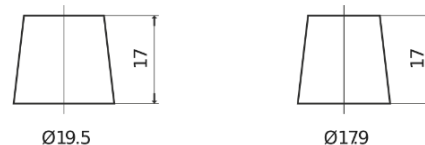

Produktübersicht

Batterien für Autos

EFB EL1000

Type	EL1000
Technology	EFB
EAN/GTIN	3661024037389
Spannung	12 V
Kapazität	100.0 Ah
Kaltstartwert	900 A
Länge	353 mm
Breite	175 mm
Höhe	190 mm
Kastengröße	L05
Schaltung	ETN 0
Poltyp	EN taper post
Bodenleiste	B13
Gewicht (Änderungen vorbehalten)	25.50 kg

Schaltung

Poltyp

Bodenleiste

Design, Merkmale und Spezifikationen können ohne vorherige Ankündigung geändert werden. Wir lehnen jede ausdrückliche oder stillschweigende Zusicherung oder Gewährleistung in Bezug auf die Daten oder Empfehlungen ab und haften in keinem Fall für Verluste oder Schäden, die angeblich daraus entstanden sind. Einige Produkte sind möglicherweise nicht auf Ihrem lokalen Markt erhältlich.