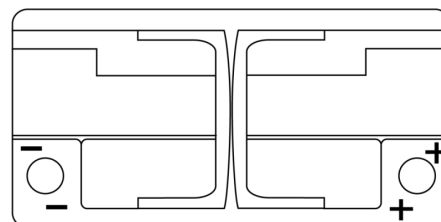

Produktübersicht

Batterien für Autos

AGM EK960

Type	EK960
Technology	AGM
EAN/GTIN	3661024037921
Spannung	12 V
Kapazität	96.0 Ah
Kaltstartwert	850 A
Länge	353 mm
Breite	175 mm
Höhe	190 mm
Kastengröße	L05
Schaltung	ETN 0
Poltyp	EN taper post
Bodenleiste	B13
Gewicht (Änderungen vorbehalten)	26.10 kg

Schaltung

Poltyp

PositiveTerminal

NegativeTerminal

Bodenleiste

Design, Merkmale und Spezifikationen können ohne vorherige Ankündigung geändert werden. Wir lehnen jede ausdrückliche oder stillschweigende Zusicherung oder Gewährleistung in Bezug auf die Daten oder Empfehlungen ab und haften in keinem Fall für Verluste oder Schäden, die angeblich daraus entstanden sind. Einige Produkte sind möglicherweise nicht auf Ihrem lokalen Markt erhältlich.