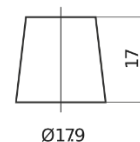

Poltyp

Positive Terminal

Negative Terminal