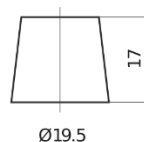

Poltyp

Positive Terminal

Negative Terminal