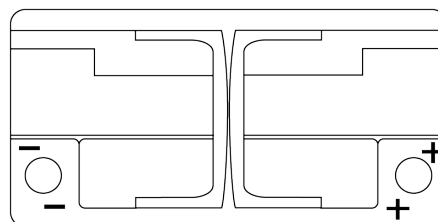

Produktübersicht

Batterien für Autos

AGM EK960

Type	EK960
Technology	AGM
EAN/GTIN	3661024037921
Spannung	12 V
Kapazität	96.0 Ah
Kaltstartwert	850 A
Länge	353 mm
Breite	175 mm
Höhe	190 mm
Kastengröße	L05
Schaltung	ETN 0
Poltyp	EN taper post
Bodenleiste	B13
Gewicht (Änderungen vorbehalten)	26.10 kg

Schaltung

Poltyp

Positive Terminal

Negative Terminal

Bodenleiste

Design, Merkmale und Spezifikationen können ohne vorherige Ankündigung geändert werden. Wir lehnen jede ausdrückliche oder stillschweigende Zusicherung oder Gewährleistung in Bezug auf die Daten oder Empfehlungen ab und haften in keinem Fall für Verluste oder Schäden, die angeblich daraus entstanden sind. Einige Produkte sind möglicherweise nicht auf Ihrem lokalen Markt erhältlich.