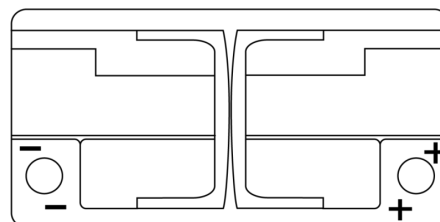

Produktübersicht

Batterien für Autos

AGM EK950

Type	EK950
Technology	AGM
EAN/GTIN	3661024035743
Spannung	12 V
Kapazität	95.0 Ah
Kaltstartwert	850 A
Länge	353 mm
Breite	175 mm
Höhe	190 mm
Kastengröße	L05
Schaltung	ETN 0
Poltyp	EN taper post
Bodenleiste	B13
Gewicht (Änderungen vorbehalten)	26.10 kg

Schaltung

Poltyp

PositiveTerminal

NegativeTerminal

Bodenleiste

Design, Merkmale und Spezifikationen können ohne vorherige Ankündigung geändert werden. Wir lehnen jede ausdrückliche oder stillschweigende Zusicherung oder Gewährleistung in Bezug auf die Daten oder Empfehlungen ab und haften in keinem Fall für Verluste oder Schäden, die angeblich daraus entstanden sind. Einige Produkte sind möglicherweise nicht auf Ihrem lokalen Markt erhältlich.