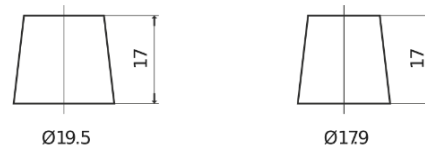

Produktübersicht

Batterien für Autos

AGM EK950

Type	EK950
Technology	AGM
EAN/GTIN	3661024035743
Spannung	12 V
Kapazität	95.0 Ah
Kaltstartwert	850 A
Länge	353 mm
Breite	175 mm
Höhe	190 mm
Kastengröße	L05
Schaltung	ETN 0
Poltyp	EN taper post
Bodenleiste	B13
Gewicht (Änderungen vorbehalten)	26.10 kg

Schaltung

Poltyp

Bodenleiste

Design, Merkmale und Spezifikationen können ohne vorherige Ankündigung geändert werden. Wir lehnen jede ausdrückliche oder stillschweigende Zusicherung oder Gewährleistung in Bezug auf die Daten oder Empfehlungen ab und haften in keinem Fall für Verluste oder Schäden, die angeblich daraus entstanden sind. Einige Produkte sind möglicherweise nicht auf Ihrem lokalen Markt erhältlich.