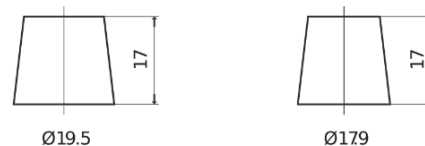

Produktübersicht

Batterien für Autos

AGM EK800

Type	EK800
Technology	AGM
EAN/GTIN	3661024035729
Spannung	12 V
Kapazität	80.0 Ah
Kaltstartwert	800 A
Länge	315 mm
Breite	175 mm
Höhe	190 mm
Kastengröße	L04
Schaltung	ETN 0
Poltyp	EN taper post
Bodenleiste	B13
Gewicht (Änderungen vorbehalten)	23.30 kg

Schaltung

Poltyp

Positive Terminal

Negative Terminal

Bodenleiste

Design, Merkmale und Spezifikationen können ohne vorherige Ankündigung geändert werden. Wir lehnen jede ausdrückliche oder stillschweigende Zusicherung oder Gewährleistung in Bezug auf die Daten oder Empfehlungen ab und haften in keinem Fall für Verluste oder Schäden, die angeblich daraus entstanden sind. Einige Produkte sind möglicherweise nicht auf Ihrem lokalen Markt erhältlich.