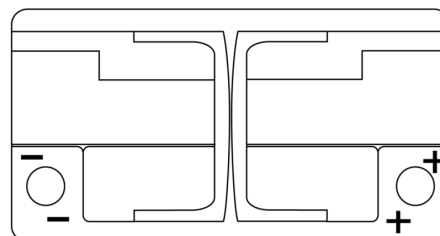

Produktübersicht

Batterien für Autos

AGM EK800

Type	EK800
Technology	AGM
EAN/GTIN	3661024035729
Spannung	12 V
Kapazität	80.0 Ah
Kaltstartwert	800 A
Länge	315 mm
Breite	175 mm
Höhe	190 mm
Kastengröße	L04
Schaltung	ETN 0
Poltyp	EN taper post
Bodenleiste	B13
Gewicht (Änderungen vorbehalten)	23.30 kg

Schaltung

Poltyp

Positive Terminal

Negative Terminal

Bodenleiste

Design, Merkmale und Spezifikationen können ohne vorherige Ankündigung geändert werden. Wir lehnen jede ausdrückliche oder stillschweigende Zusicherung oder Gewährleistung in Bezug auf die Daten oder Empfehlungen ab und haften in keinem Fall für Verluste oder Schäden, die angeblich daraus entstanden sind. Einige Produkte sind möglicherweise nicht auf Ihrem lokalen Markt erhältlich.