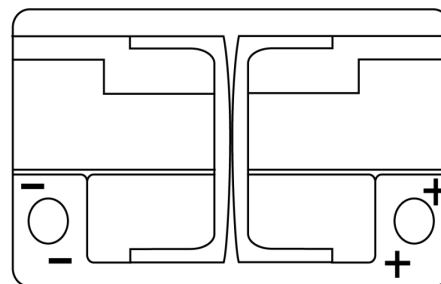

Produktübersicht

Batterien für Autos

AGM EK720

Type	EK720
Technology	AGM
EAN/GTIN	3661024037907
Spannung	12 V
Kapazität	72.0 Ah
Kaltstartwert	760 A
Länge	278 mm
Breite	175 mm
Höhe	190 mm
Kastengröße	L03
Schaltung	ETN 0
Poltyp	EN taper post
Bodenleiste	B13
Gewicht (Änderungen vorbehalten)	20.60 kg

Schaltung

Poltyp

Positive Terminal

Negative Terminal

Bodenleiste

Design, Merkmale und Spezifikationen können ohne vorherige Ankündigung geändert werden. Wir lehnen jede ausdrückliche oder stillschweigende Zusicherung oder Gewährleistung in Bezug auf die Daten oder Empfehlungen ab und haften in keinem Fall für Verluste oder Schäden, die angeblich daraus entstanden sind. Einige Produkte sind möglicherweise nicht auf Ihrem lokalen Markt erhältlich.