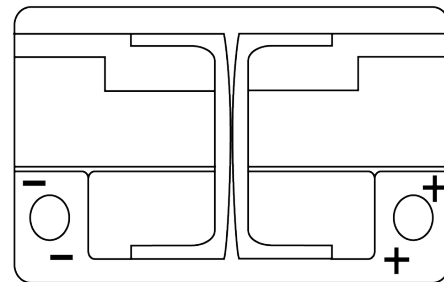

**Produktübersicht**

Batterien für Autos

**AGM EK720**

Type	EK720
Technology	AGM
EAN/GTIN	3661024037907
Spannung	12 V
Kapazität	72.0 Ah
Kaltstartwert	760 A
Länge	278 mm
Breite	175 mm
Höhe	190 mm
Kastengröße	L03
Schaltung	ETN 0
Poltyp	EN taper post
Bodenleiste	B13
Gewicht (Änderungen vorbehalten)	20.60 kg

**Schaltung**

**Poltyp**

Positive Terminal

Negative Terminal

**Bodenleiste**

Design, Merkmale und Spezifikationen können ohne vorherige Ankündigung geändert werden. Wir lehnen jede ausdrückliche oder stillschweigende Zusicherung oder Gewährleistung in Bezug auf die Daten oder Empfehlungen ab und haften in keinem Fall für Verluste oder Schäden, die angeblich daraus entstanden sind. Einige Produkte sind möglicherweise nicht auf Ihrem lokalen Markt erhältlich.