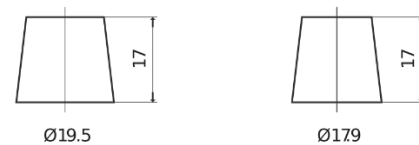

**Produktübersicht**

Batterien für Autos

**AGM EK720**

Type	EK720
Technology	AGM
EAN/GTIN	3661024037907
Spannung	12 V
Kapazität	72.0 Ah
Kaltstartwert	760 A
Länge	278 mm
Breite	175 mm
Höhe	190 mm
Kastengröße	L03
Schaltung	ETN 0
Poltyp	EN taper post
Bodenleiste	B13
Gewicht (Änderungen vorbehalten)	20.60 kg

**Schaltung**

**Poltyp**

Positive Terminal

Negative Terminal

**Bodenleiste**

Design, Merkmale und Spezifikationen können ohne vorherige Ankündigung geändert werden. Wir lehnen jede ausdrückliche oder stillschweigende Zusicherung oder Gewährleistung in Bezug auf die Daten oder Empfehlungen ab und haften in keinem Fall für Verluste oder Schäden, die angeblich daraus entstanden sind. Einige Produkte sind möglicherweise nicht auf Ihrem lokalen Markt erhältlich.