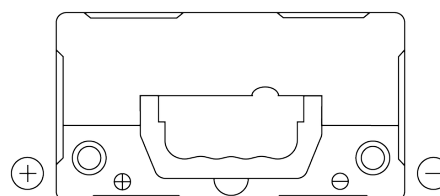

Produktübersicht

Batterien für Autos

Technica TB455

Type	TB455
Technology	Flooded
EAN/GTIN	3661024054386
Spannung	12 V
Kapazität	45 Ah
Kaltstartwert	330 A
Länge	237 mm
Breite	127 mm
Höhe	227 mm
Kastengröße	B24
Schaltung	ETN 1
Poltyp	EN taper post
Bodenleiste	B0
Gewicht (Änderungen vorbehalten)	11.40 kg

Schaltung

Poltyp

PositiveTerminal

NegativeTerminal

Bodenleiste

Design, Merkmale und Spezifikationen können ohne vorherige Ankündigung geändert werden. Wir lehnen jede ausdrückliche oder stillschweigende Zusicherung oder Gewährleistung in Bezug auf die Daten oder Empfehlungen ab und haften in keinem Fall für Verluste oder Schäden, die angeblich daraus entstanden sind. Einige Produkte sind möglicherweise nicht auf Ihrem lokalen Markt erhältlich.