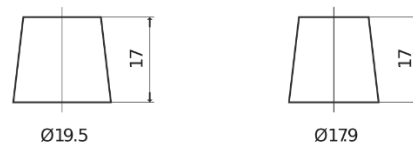

Produktübersicht

Batterien für Autos

AGM EK700

Type	EK700
Technology	AGM
EAN/GTIN	3661024035712
Spannung	12 V
Kapazität	70.0 Ah
Kaltstartwert	760 A
Länge	278 mm
Breite	175 mm
Höhe	190 mm
Kastengröße	L03
Schaltung	ETN 0
Poltyp	EN taper post
Bodenleiste	B13
Gewicht (Änderungen vorbehalten)	20.60 kg

Schaltung

Poltyp

Bodenleiste

Design, Merkmale und Spezifikationen können ohne vorherige Ankündigung geändert werden. Wir lehnen jede ausdrückliche oder stillschweigende Zusicherung oder Gewährleistung in Bezug auf die Daten oder Empfehlungen ab und haften in keinem Fall für Verluste oder Schäden, die angeblich daraus entstanden sind. Einige Produkte sind möglicherweise nicht auf Ihrem lokalen Markt erhältlich.