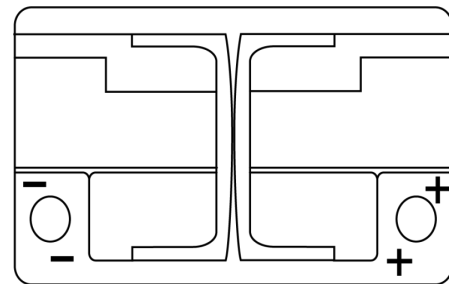

Produktübersicht

Batterien für Autos

AGM EK700

Type	EK700
Technology	AGM
EAN/GTIN	3661024035712
Spannung	12 V
Kapazität	70.0 Ah
Kaltstartwert	760 A
Länge	278 mm
Breite	175 mm
Höhe	190 mm
Kastengröße	L03
Schaltung	ETN 0
Poltyp	EN taper post
Bodenleiste	B13
Gewicht (Änderungen vorbehalten)	20.60 kg

Schaltung

Poltyp

Positive Terminal

Negative Terminal

Bodenleiste

Design, Merkmale und Spezifikationen können ohne vorherige Ankündigung geändert werden. Wir lehnen jede ausdrückliche oder stillschweigende Zusicherung oder Gewährleistung in Bezug auf die Daten oder Empfehlungen ab und haften in keinem Fall für Verluste oder Schäden, die angeblich daraus entstanden sind. Einige Produkte sind möglicherweise nicht auf Ihrem lokalen Markt erhältlich.