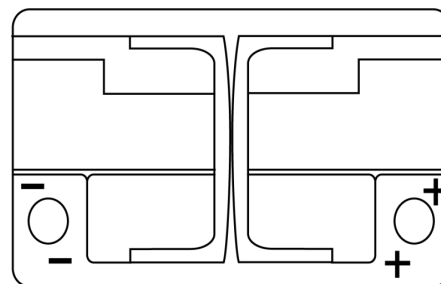

Produktübersicht

Batterien für Autos

AGM EK700

Type	EK700
Technology	AGM
EAN/GTIN	3661024035712
Spannung	12 V
Kapazität	70.0 Ah
Kaltstartwert	760 A
Länge	278 mm
Breite	175 mm
Höhe	190 mm
Kastengröße	L03
Schaltung	ETN 0
Poltyp	EN taper post
Bodenleiste	B13
Gewicht (Änderungen vorbehalten)	20.60 kg

Schaltung

Poltyp

Positive Terminal

Negative Terminal

Bodenleiste

Design, Merkmale und Spezifikationen können ohne vorherige Ankündigung geändert werden. Wir lehnen jede ausdrückliche oder stillschweigende Zusicherung oder Gewährleistung in Bezug auf die Daten oder Empfehlungen ab und haften in keinem Fall für Verluste oder Schäden, die angeblich daraus entstanden sind. Einige Produkte sind möglicherweise nicht auf Ihrem lokalen Markt erhältlich.