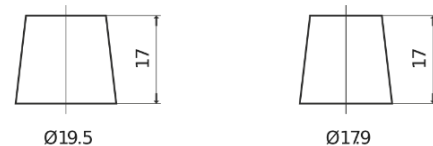

Produktübersicht

Batterien für Autos

AGM EK700

Type	EK700
Technology	AGM
EAN/GTIN	3661024035712
Spannung	12 V
Kapazität	70.0 Ah
Kaltstartwert	760 A
Länge	278 mm
Breite	175 mm
Höhe	190 mm
Kastengröße	L03
Schaltung	ETN 0
Poltyp	EN taper post
Bodenleiste	B13
Gewicht (Änderungen vorbehalten)	20.60 kg

Schaltung

Poltyp

Bodenleiste

Design, Merkmale und Spezifikationen können ohne vorherige Ankündigung geändert werden. Wir lehnen jede ausdrückliche oder stillschweigende Zusicherung oder Gewährleistung in Bezug auf die Daten oder Empfehlungen ab und haften in keinem Fall für Verluste oder Schäden, die angeblich daraus entstanden sind. Einige Produkte sind möglicherweise nicht auf Ihrem lokalen Markt erhältlich.