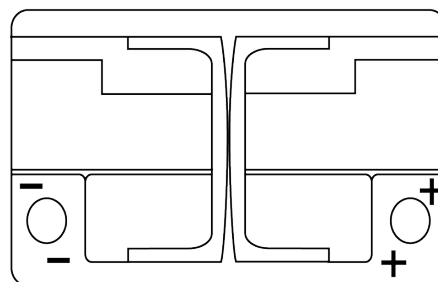

**Produktübersicht**

Batterien für Autos

**AGM EK700**

Type	EK700
Technology	AGM
EAN/GTIN	3661024035712
Spannung	12 V
Kapazität	70.0 Ah
Kaltstartwert	760 A
Länge	278 mm
Breite	175 mm
Höhe	190 mm
Kastengröße	L03
Schaltung	ETN 0
Poltyp	EN taper post
Bodenleiste	B13
Gewicht (Änderungen vorbehalten)	20.60 kg

**Schaltung**

**Poltyp**

Positive Terminal

Negative Terminal

**Bodenleiste**

Design, Merkmale und Spezifikationen können ohne vorherige Ankündigung geändert werden. Wir lehnen jede ausdrückliche oder stillschweigende Zusicherung oder Gewährleistung in Bezug auf die Daten oder Empfehlungen ab und haften in keinem Fall für Verluste oder Schäden, die angeblich daraus entstanden sind. Einige Produkte sind möglicherweise nicht auf Ihrem lokalen Markt erhältlich.