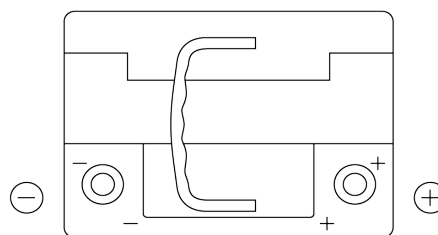

Produktübersicht

Batterien für Autos

AGM EK600

Type	EK600
Technology	AGM
EAN/GTIN	3661024036498
Spannung	12 V
Kapazität	60.0 Ah
Kaltstartwert	680 A
Länge	242 mm
Breite	175 mm
Höhe	190 mm
Kastengröße	L02
Schaltung	ETN 0
Poltyp	EN taper post
Bodenleiste	B13
Gewicht (Änderungen vorbehalten)	17.90 kg

Schaltung