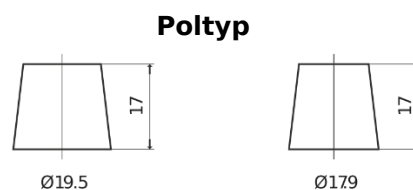

**Produktübersicht**

Batterien für Lastkraftwagen, Busse, Bauwesen, Landwirtschaft

**PowerPRO FF2353**

Type	FF2353
Technology	Flooded
EAN/GTIN	3661024045322
Spannung	12 V
Kapazität	235 Ah
Kaltstartwert	1300 A
Länge	518 mm
Breite	274 mm
Höhe	240 mm
Kastengröße	D06
Schaltung	ETN 3
Poltyp	EN taper post
Bodenleiste	B0
Gewicht (Änderungen vorbehalten)	56.30 kg