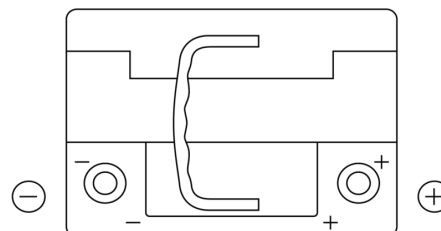

**Produktübersicht**

Batterien für Autos

**AGM EK600**

Type	EK600
Technology	AGM
EAN/GTIN	3661024036498
Spannung	12 V
Kapazität	60.0 Ah
Kaltstartwert	680 A
Länge	242 mm
Breite	175 mm
Höhe	190 mm
Kastengröße	L02
Schaltung	ETN 0
Poltyp	EN taper post
Bodenleiste	B13
Gewicht (Änderungen vorbehalten)	17.90 kg

**Schaltung**

**Poltyp**

Positive Terminal

Negative Terminal

**Bodenleiste**

Design, Merkmale und Spezifikationen können ohne vorherige Ankündigung geändert werden. Wir lehnen jede ausdrückliche oder stillschweigende Zusicherung oder Gewährleistung in Bezug auf die Daten oder Empfehlungen ab und haften in keinem Fall für Verluste oder Schäden, die angeblich daraus entstanden sind. Einige Produkte sind möglicherweise nicht auf Ihrem lokalen Markt erhältlich.