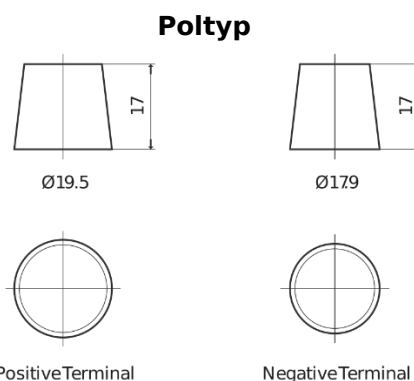

Produktübersicht

Batterien für Lastkraftwagen, Busse, Bauwesen, Landwirtschaft

PowerPRO EF2353

Type	EF2353
Technology	Flooded
EAN/GTIN	3661024035323
Spannung	12 V
Kapazität	235 Ah
Kaltstartwert	1300 A
Länge	518 mm
Breite	274 mm
Höhe	240 mm
Kastengröße	D06
Schaltung	ETN 3
Poltyp	EN taper post
Bodenleiste	B0
Gewicht (Änderungen vorbehalten)	56.30 kg