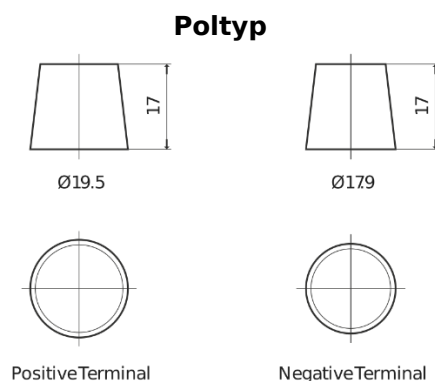

Produktübersicht

Batterien für Lastkraftwagen, Busse, Bauwesen, Landwirtschaft

StartPRO TG2254

| | |
|----------------------------------|---------------|
| Type | TG2254 |
| Technology | Flooded |
| EAN/GTIN | 3661024057448 |
| Spannung | 12 V |
| Kapazität | 225 Ah |
| Kaltstartwert | 1200 A |
| Länge | 518 mm |
| Breite | 274 mm |
| Höhe | 240 mm |
| Kastengröße | D06 |
| Schaltung | ETN 4 |
| Poltyp | EN taper post |
| Bodenleiste | B0 |
| Gewicht (Änderungen vorbehalten) | 54.90 kg |