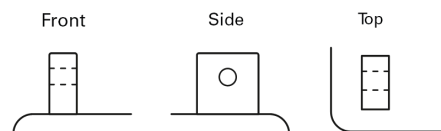

Produktübersicht

Batterien für Autos

Start-Stop Auxiliary EK143

Type	EK143
Technology	AGM
EAN/GTIN	3661024036658
Spannung	12 V
Kapazität	14.0 Ah
Kaltstartwert	80 A
Länge	150 mm
Breite	100 mm
Höhe	100 mm
Kastengröße	C76
Schaltung	ETN 3
Poltyp	Screwed/Lug
Bodenleiste	B0
Gewicht (Änderungen vorbehalten)	4.20 kg

Schaltung

Poltyp

Bodenleiste

Design, Merkmale und Spezifikationen können ohne vorherige Ankündigung geändert werden. Wir lehnen jede ausdrückliche oder stillschweigende Zusicherung oder Gewährleistung in Bezug auf die Daten oder Empfehlungen ab und haften in keinem Fall für Verluste oder Schäden, die angeblich daraus entstanden sind. Einige Produkte sind möglicherweise nicht auf Ihrem lokalen Markt erhältlich.