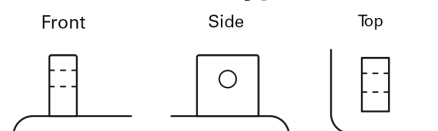

Produktübersicht

Batterien für Autos

Start-Stop Auxiliary EK143

Type	EK143
Technology	AGM
EAN/GTIN	3661024036658
Spannung	12 V
Kapazität	14.0 Ah
Kaltstartwert	80 A
Länge	150 mm
Breite	100 mm
Höhe	100 mm
Kastengröße	C76
Schaltung	ETN 3
Poltyp	Screwed/Lug
Bodenleiste	B0
Gewicht (Änderungen vorbehalten)	4.20 kg

Schaltung

Poltyp

Bodenleiste

Design, Merkmale und Spezifikationen können ohne vorherige Ankündigung geändert werden. Wir lehnen jede ausdrückliche oder stillschweigende Zusicherung oder Gewährleistung in Bezug auf die Daten oder Empfehlungen ab und haften in keinem Fall für Verluste oder Schäden, die angeblich daraus entstanden sind. Einige Produkte sind möglicherweise nicht auf Ihrem lokalen Markt erhältlich.