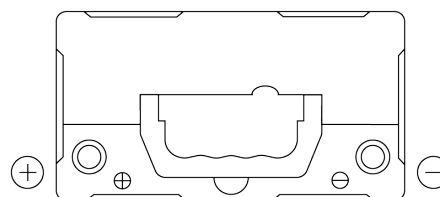

Produktübersicht

Batterien für Autos

Formula FB455

Type	FB455
Technology	Flooded
EAN/GTIN	3661024044387
Spannung	12 V
Kapazität	45 Ah
Kaltstartwert	330 A
Länge	237 mm
Breite	127 mm
Höhe	227 mm
Kastengröße	B24
Schaltung	ETN 1
Poltyp	EN taper post
Bodenleiste	B0
Gewicht (Änderungen vorbehalten)	11.40 kg

Schaltung

Poltyp

Bodenleiste

Design, Merkmale und Spezifikationen können ohne vorherige Ankündigung geändert werden. Wir lehnen jede ausdrückliche oder stillschweigende Zusicherung oder Gewährleistung in Bezug auf die Daten oder Empfehlungen ab und haften in keinem Fall für Verluste oder Schäden, die angeblich daraus entstanden sind. Einige Produkte sind möglicherweise nicht auf Ihrem lokalen Markt erhältlich.