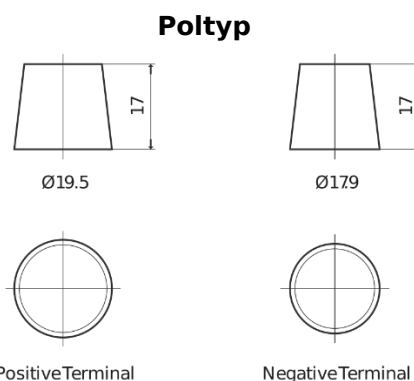

Produktübersicht

Batterien für Lastkraftwagen, Busse, Bauwesen, Landwirtschaft

StartPRO TG2253

Type	TG2253
Technology	Flooded
EAN/GTIN	3661024057431
Spannung	12 V
Kapazität	225 Ah
Kaltstartwert	1200 A
Länge	518 mm
Breite	274 mm
Höhe	240 mm
Kastengröße	D06
Schaltung	ETN 3
Poltyp	EN taper post
Bodenleiste	B0
Gewicht (Änderungen vorbehalten)	54.90 kg