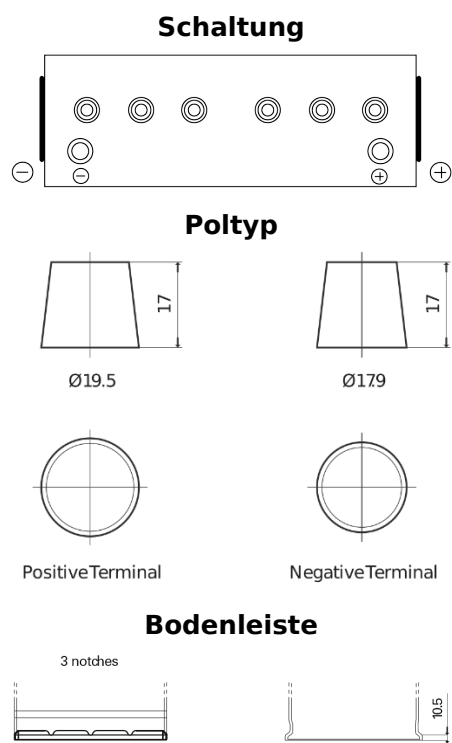

Produktübersicht

Batterien für Lastkraftwagen, Busse, Bauwesen, Landwirtschaft

StartPRO TG1402

Type	TG1402
Technology	Flooded
EAN/GTIN	3661024055345
Spannung	12 V
Kapazität	140 Ah
Kaltstartwert	900 A
Länge	508 mm
Breite	175 mm
Höhe	205 mm
Kastengröße	ATM
Schaltung	ETN 0
Poltyp	EN taper post
Bodenleiste	B1
Gewicht (Änderungen vorbehalten)	33.80 kg