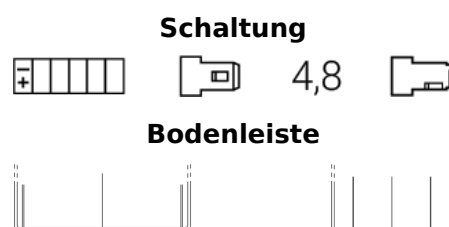

### AGM EK013

Type	EK013
Technology	AGM
EAN/GTIN	3661024038058
Spannung	12 V
Kapazität	1.2 Ah
Kaltstartwert	18 A
Länge	97 mm
Breite	43 mm
Höhe	58 mm
Kastengröße	C20
Schaltung	ETN 4
Poltyp	Faston S (4,8)
Bodenleiste	B0
Gewicht (Änderungen vorbehalten)	0.50 kg