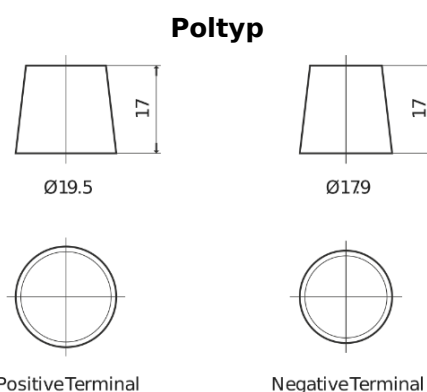

Produktübersicht

Batterien für Lastkraftwagen, Busse, Bauwesen, Landwirtschaft

PowerPRO Agri&Construction EJ2353

Type	EJ2353
Technology	Flooded
EAN/GTIN	3661024036924
Spannung	12 V
Kapazität	235.0 Ah
Kaltstartwert	1450 A
Länge	518 mm
Breite	274 mm
Höhe	240 mm
Kastengröße	D06
Schaltung	ETN 3
Poltyp	EN taper post
Bodenleiste	B0
Gewicht (Änderungen vorbehalten)	59.70 kg