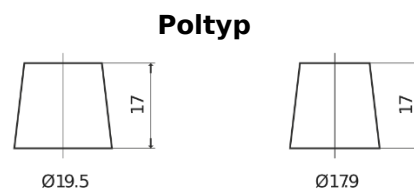

Produktübersicht

Batterien für Lastkraftwagen, Busse, Bauwesen, Landwirtschaft

PowerPRO Agri&Construction EJ2353

| | |
|----------------------------------|---------------|
| Type | EJ2353 |
| Technology | Flooded |
| EAN/GTIN | 3661024036924 |
| Spannung | 12 V |
| Kapazität | 235.0 Ah |
| Kaltstartwert | 1450 A |
| Länge | 518 mm |
| Breite | 274 mm |
| Höhe | 240 mm |
| Kastengröße | D06 |
| Schaltung | ETN 3 |
| Poltyp | EN taper post |
| Bodenleiste | B0 |
| Gewicht (Änderungen vorbehalten) | 59.70 kg |