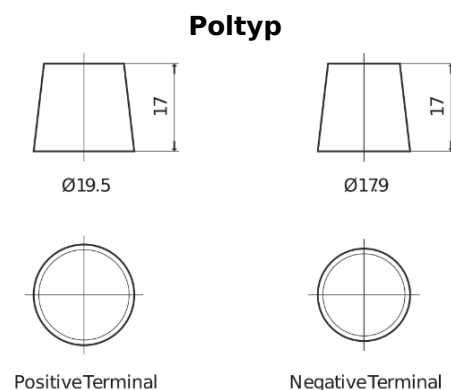

Produktübersicht

Batterien für Lastkraftwagen, Busse, Bauwesen, Landwirtschaft

PowerPRO Agri&Construction EJ2353

Type	EJ2353
Technology	Flooded
EAN/GTIN	3661024036924
Spannung	12 V
Kapazität	235.0 Ah
Kaltstartwert	1450 A
Länge	518 mm
Breite	274 mm
Höhe	240 mm
Kastengröße	D06
Schaltung	ETN 3
Poltyp	EN taper post
Bodenleiste	B0
Gewicht (Änderungen vorbehalten)	59.70 kg