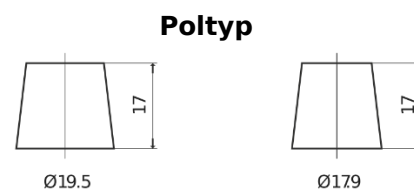

Produktübersicht

Batterien für Lastkraftwagen, Busse, Bauwesen, Landwirtschaft

PowerPRO Agri&Construction EJ1723

Type	EJ1723
Technology	Flooded
EAN/GTIN	3661024036917
Spannung	12 V
Kapazität	172.0 Ah
Kaltstartwert	1390 A
Länge	513 mm
Breite	223 mm
Höhe	223 mm
Kastengröße	D05
Schaltung	ETN 3
Poltyp	EN taper post
Bodenleiste	B0
Gewicht (Änderungen vorbehalten)	48.80 kg