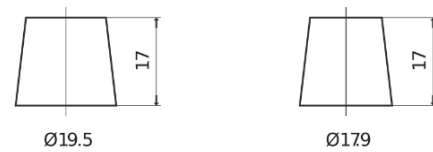

Produktübersicht

Batterien für Lastkraftwagen, Busse, Bauwesen, Landwirtschaft

PowerPRO Agri&Construction EJ1723

Type	EJ1723
Technology	Flooded
EAN/GTIN	3661024036917
Spannung	12 V
Kapazität	172.0 Ah
Kaltstartwert	1390 A
Länge	513 mm
Breite	223 mm
Höhe	223 mm
Kastengröße	D05
Schaltung	ETN 3
Poltyp	EN taper post
Bodenleiste	B0
Gewicht (Änderungen vorbehalten)	48.80 kg

Schaltung

Poltyp

Bodenleiste

Design, Merkmale und Spezifikationen können ohne vorherige Ankündigung geändert werden. Wir lehnen jede ausdrückliche oder stillschweigende Zusicherung oder Gewährleistung in Bezug auf die Daten oder Empfehlungen ab und haften in keinem Fall für Verluste oder Schäden, die angeblich daraus entstanden sind. Einige Produkte sind möglicherweise nicht auf Ihrem lokalen Markt erhältlich.