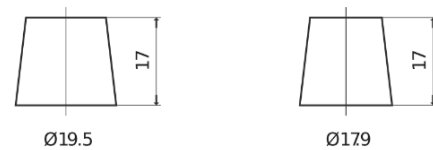

Produktübersicht

Batterien für Lastkraftwagen, Busse, Bauwesen, Landwirtschaft

PowerPRO Agri&Construction EJ1523

Type	EJ1523
Technology	Flooded
EAN/GTIN	3661024036900
Spannung	12 V
Kapazität	152.0 Ah
Kaltstartwert	1130 A
Länge	513 mm
Breite	189 mm
Höhe	223 mm
Kastengröße	D04
Schaltung	ETN 3
Poltyp	EN taper post
Bodenleiste	B0
Gewicht (Änderungen vorbehalten)	40.30 kg

Schaltung

Poltyp

Bodenleiste

Design, Merkmale und Spezifikationen können ohne vorherige Ankündigung geändert werden. Wir lehnen jede ausdrückliche oder stillschweigende Zusicherung oder Gewährleistung in Bezug auf die Daten oder Empfehlungen ab und haften in keinem Fall für Verluste oder Schäden, die angeblich daraus entstanden sind. Einige Produkte sind möglicherweise nicht auf Ihrem lokalen Markt erhältlich.