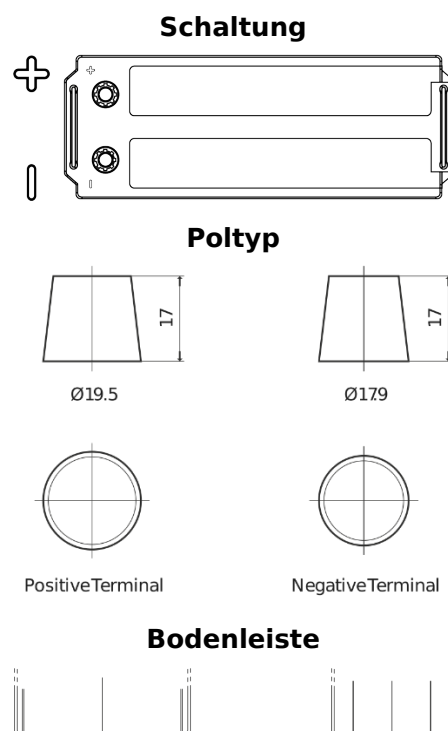

Produktübersicht

Batterien für Lastkraftwagen, Busse, Bauwesen, Landwirtschaft

PowerPRO Agri&Construction EJ1523

Type	EJ1523
Technology	Flooded
EAN/GTIN	3661024036900
Spannung	12 V
Kapazität	152.0 Ah
Kaltstartwert	1130 A
Länge	513 mm
Breite	189 mm
Höhe	223 mm
Kastengröße	D04
Schaltung	ETN 3
Poltyp	EN taper post
Bodenleiste	B0
Gewicht (Änderungen vorbehalten)	40.30 kg