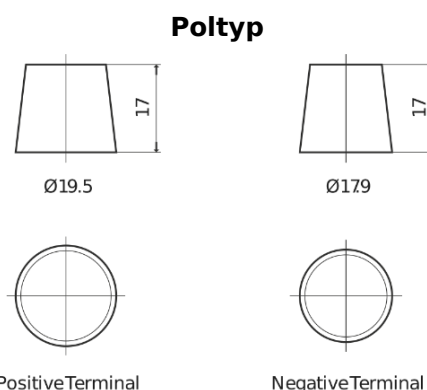

Produktübersicht

Batterien für Lastkraftwagen, Busse, Bauwesen, Landwirtschaft

PowerPRO Agri&Construction EJ1523

Type	EJ1523
Technology	Flooded
EAN/GTIN	3661024036900
Spannung	12 V
Kapazität	152.0 Ah
Kaltstartwert	1130 A
Länge	513 mm
Breite	189 mm
Höhe	223 mm
Kastengröße	D04
Schaltung	ETN 3
Poltyp	EN taper post
Bodenleiste	B0
Gewicht (Änderungen vorbehalten)	40.30 kg