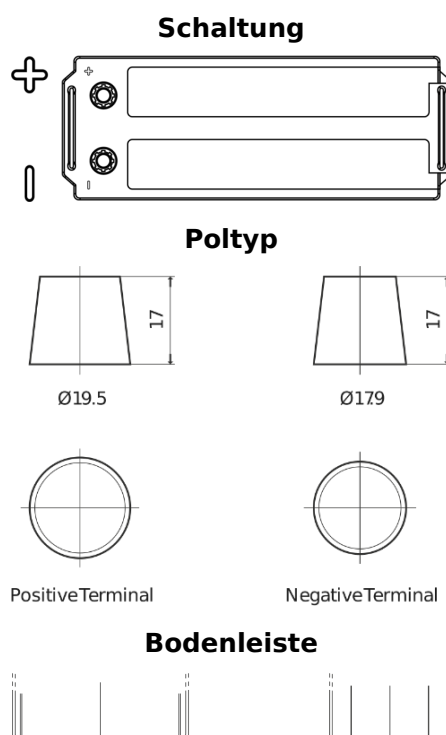

Produktübersicht

Batterien für Lastkraftwagen, Busse, Bauwesen, Landwirtschaft

PowerPRO Agri&Construction EJ1523

Type	EJ1523
Technology	Flooded
EAN/GTIN	3661024036900
Spannung	12 V
Kapazität	152.0 Ah
Kaltstartwert	1130 A
Länge	513 mm
Breite	189 mm
Höhe	223 mm
Kastengröße	D04
Schaltung	ETN 3
Poltyp	EN taper post
Bodenleiste	B0
Gewicht (Änderungen vorbehalten)	40.30 kg