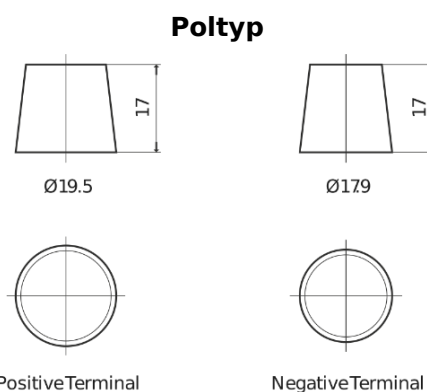

Produktübersicht

Batterien für Lastkraftwagen, Busse, Bauwesen, Landwirtschaft

PowerPRO Agri&Construction EJ1523

Type	EJ1523
Technology	Flooded
EAN/GTIN	3661024036900
Spannung	12 V
Kapazität	152.0 Ah
Kaltstartwert	1130 A
Länge	513 mm
Breite	189 mm
Höhe	223 mm
Kastengröße	D04
Schaltung	ETN 3
Poltyp	EN taper post
Bodenleiste	B0
Gewicht (Änderungen vorbehalten)	40.30 kg