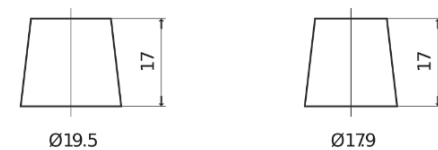

Produktübersicht

Batterien für Lastkraftwagen, Busse, Bauwesen, Landwirtschaft

PowerPRO Agri&Construction EJ1355

Type	EJ1355
Technology	Flooded
EAN/GTIN	3661024036955
Spannung	12 V
Kapazität	135.0 Ah
Kaltstartwert	1000 A
Länge	514 mm
Breite	175 mm
Höhe	210 mm
Kastengröße	DB8
Schaltung	ETN 3
Poltyp	EN taper post
Bodenleiste	B3
Gewicht (Änderungen vorbehalten)	36.00 kg

Schaltung

Poltyp

Positive Terminal

Negative Terminal

Bodenleiste

Design, Merkmale und Spezifikationen können ohne vorherige Ankündigung geändert werden. Wir lehnen jede ausdrückliche oder stillschweigende Zusicherung oder Gewährleistung in Bezug auf die Daten oder Empfehlungen ab und haften in keinem Fall für Verluste oder Schäden, die angeblich daraus entstanden sind. Einige Produkte sind möglicherweise nicht auf Ihrem lokalen Markt erhältlich.