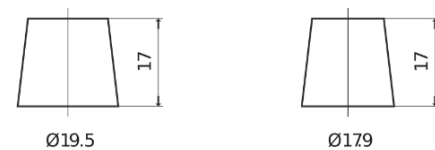

Produktübersicht

Batterien für Lastkraftwagen, Busse, Bauwesen, Landwirtschaft

PowerPRO Agri&Construction EJ1355

Type	EJ1355
Technology	Flooded
EAN/GTIN	3661024036955
Spannung	12 V
Kapazität	135.0 Ah
Kaltstartwert	1000 A
Länge	514 mm
Breite	175 mm
Höhe	210 mm
Kastengröße	DB8
Schaltung	ETN 3
Poltyp	EN taper post
Bodenleiste	B3
Gewicht (Änderungen vorbehalten)	36.00 kg

Schaltung

Poltyp

Positive Terminal

Negative Terminal

Bodenleiste

Design, Merkmale und Spezifikationen können ohne vorherige Ankündigung geändert werden. Wir lehnen jede ausdrückliche oder stillschweigende Zusicherung oder Gewährleistung in Bezug auf die Daten oder Empfehlungen ab und haften in keinem Fall für Verluste oder Schäden, die angeblich daraus entstanden sind. Einige Produkte sind möglicherweise nicht auf Ihrem lokalen Markt erhältlich.