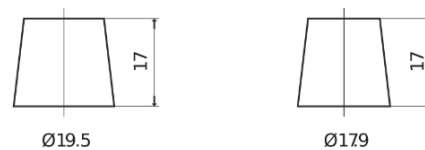

Produktübersicht

Batterien für Lastkraftwagen, Busse, Bauwesen, Landwirtschaft

PowerPRO Agri&Construction EJ1355

Type	EJ1355
Technology	Flooded
EAN/GTIN	3661024036955
Spannung	12 V
Kapazität	135.0 Ah
Kaltstartwert	1000 A
Länge	514 mm
Breite	175 mm
Höhe	210 mm
Kastengröße	DB8
Schaltung	ETN 3
Poltyp	EN taper post
Bodenleiste	B3
Gewicht (Änderungen vorbehalten)	36.00 kg

Schaltung

Poltyp

Bodenleiste

Design, Merkmale und Spezifikationen können ohne vorherige Ankündigung geändert werden. Wir lehnen jede ausdrückliche oder stillschweigende Zusicherung oder Gewährleistung in Bezug auf die Daten oder Empfehlungen ab und haften in keinem Fall für Verluste oder Schäden, die angeblich daraus entstanden sind. Einige Produkte sind möglicherweise nicht auf Ihrem lokalen Markt erhältlich.