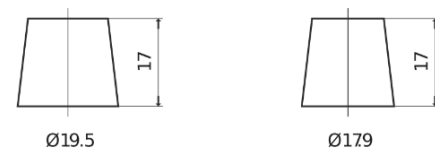

**Produktübersicht**

Batterien für Lastkraftwagen, Busse, Bauwesen, Landwirtschaft

**PowerPRO Agri&Construction EJ1355**

Type	EJ1355
Technology	Flooded
EAN/GTIN	3661024036955
Spannung	12 V
Kapazität	135.0 Ah
Kaltstartwert	1000 A
Länge	514 mm
Breite	175 mm
Höhe	210 mm
Kastengröße	DB8
Schaltung	ETN 3
Poltyp	EN taper post
Bodenleiste	B3
Gewicht (Änderungen vorbehalten)	36.00 kg

**Schaltung**

**Poltyp**

Positive Terminal

Negative Terminal

**Bodenleiste**

Design, Merkmale und Spezifikationen können ohne vorherige Ankündigung geändert werden. Wir lehnen jede ausdrückliche oder stillschweigende Zusicherung oder Gewährleistung in Bezug auf die Daten oder Empfehlungen ab und haften in keinem Fall für Verluste oder Schäden, die angeblich daraus entstanden sind. Einige Produkte sind möglicherweise nicht auf Ihrem lokalen Markt erhältlich.