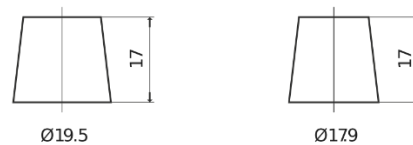

Produktübersicht

Batterien für Lastkraftwagen, Busse, Bauwesen, Landwirtschaft

PowerPRO Agri&Construction EJ1000

Type	EJ1000
Technology	Flooded
EAN/GTIN	3661024036986
Spannung	12 V
Kapazität	100.0 Ah
Kaltstartwert	850 A
Länge	353 mm
Breite	175 mm
Höhe	190 mm
Kastengröße	L05
Schaltung	ETN 0
Poltyp	EN taper post
Bodenleiste	B13
Gewicht (Änderungen vorbehalten)	21.80 kg

Schaltung

Poltyp

Bodenleiste

Design, Merkmale und Spezifikationen können ohne vorherige Ankündigung geändert werden. Wir lehnen jede ausdrückliche oder stillschweigende Zusicherung oder Gewährleistung in Bezug auf die Daten oder Empfehlungen ab und haften in keinem Fall für Verluste oder Schäden, die angeblich daraus entstanden sind. Einige Produkte sind möglicherweise nicht auf Ihrem lokalen Markt erhältlich.