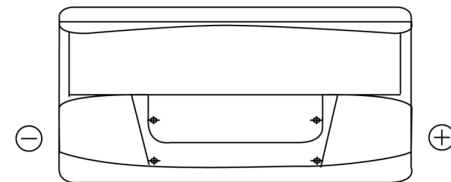

**Produktübersicht**

Batterien für Lastkraftwagen, Busse, Bauwesen, Landwirtschaft

**PowerPRO Agri&Construction EJ1000**

Type	EJ1000
Technology	Flooded
EAN/GTIN	3661024036986
Spannung	12 V
Kapazität	100.0 Ah
Kaltstartwert	850 A
Länge	353 mm
Breite	175 mm
Höhe	190 mm
Kastengröße	L05
Schaltung	ETN 0
Poltyp	EN taper post
Bodenleiste	B13
Gewicht (Änderungen vorbehalten)	21.80 kg

**Schaltung**

**Poltyp**

Positive Terminal

Negative Terminal

**Bodenleiste**

Design, Merkmale und Spezifikationen können ohne vorherige Ankündigung geändert werden. Wir lehnen jede ausdrückliche oder stillschweigende Zusicherung oder Gewährleistung in Bezug auf die Daten oder Empfehlungen ab und haften in keinem Fall für Verluste oder Schäden, die angeblich daraus entstanden sind. Einige Produkte sind möglicherweise nicht auf Ihrem lokalen Markt erhältlich.