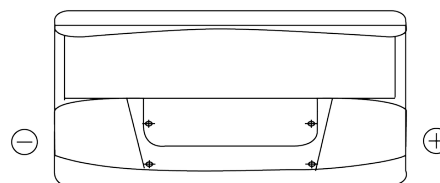

Produktübersicht

Batterien für Lastkraftwagen, Busse, Bauwesen, Landwirtschaft

PowerPRO Agri&Construction EJ1000

Type	EJ1000
Technology	Flooded
EAN/GTIN	3661024036986
Spannung	12 V
Kapazität	100.0 Ah
Kaltstartwert	850 A
Länge	353 mm
Breite	175 mm
Höhe	190 mm
Kastengröße	L05
Schaltung	ETN 0
Poltyp	EN taper post
Bodenleiste	B13
Gewicht (Änderungen vorbehalten)	21.80 kg

Schaltung

Poltyp

PositiveTerminal

NegativeTerminal

Bodenleiste

Design, Merkmale und Spezifikationen können ohne vorherige Ankündigung geändert werden. Wir lehnen jede ausdrückliche oder stillschweigende Zusicherung oder Gewährleistung in Bezug auf die Daten oder Empfehlungen ab und haften in keinem Fall für Verluste oder Schäden, die angeblich daraus entstanden sind. Einige Produkte sind möglicherweise nicht auf Ihrem lokalen Markt erhältlich.