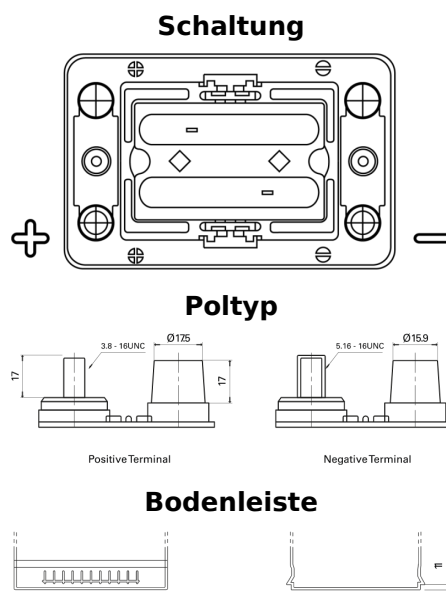

Produktübersicht

Batterien für Lastkraftwagen, Busse, Bauwesen, Landwirtschaft

PowerPRO Agri&Construction EJ050C

Type	EJ050C
Technology	AGM
EAN/GTIN	3661024036979
Spannung	12 V
Kapazität	50.0 Ah
Kaltstartwert	800 A
Länge	260 mm
Breite	173 mm
Höhe	206 mm
Kastengröße	G34
Schaltung	ETN 1
Poltyp	SAE M 3/8"- 5/16" taper&stud
Bodenleiste	B7
Gewicht (Änderungen vorbehalten)	17.90 kg