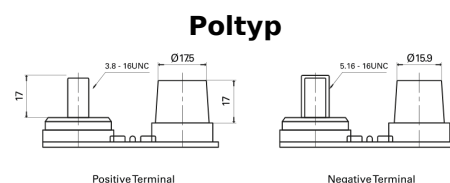

Produktübersicht

Batterien für Lastkraftwagen, Busse, Bauwesen, Landwirtschaft

PowerPRO Agri&Construction EJ050C

Type	EJ050C
Technology	AGM
EAN/GTIN	3661024036979
Spannung	12 V
Kapazität	50.0 Ah
Kaltstartwert	800 A
Länge	260 mm
Breite	173 mm
Höhe	206 mm
Kastengröße	G34
Schaltung	ETN 1
Poltyp	SAE M 3/8"- 5/16" taper&stud
Bodenleiste	B7
Gewicht (Änderungen vorbehalten)	17.90 kg