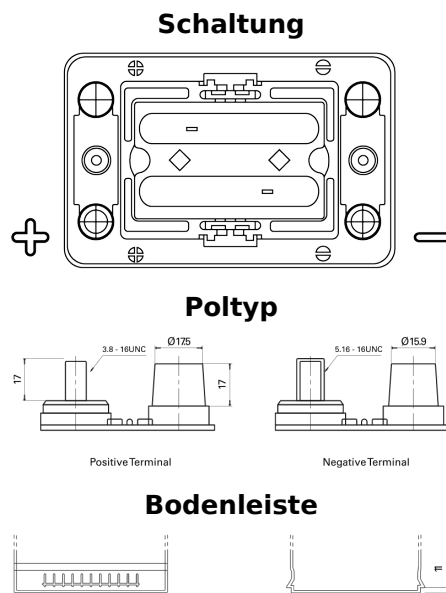

**Produktübersicht**

Batterien für Lastkraftwagen, Busse, Bauwesen, Landwirtschaft

**PowerPRO Agri&Construction EJ050C**

Type	EJ050C
Technology	AGM
EAN/GTIN	3661024036979
Spannung	12 V
Kapazität	50.0 Ah
Kaltstartwert	800 A
Länge	260 mm
Breite	173 mm
Höhe	206 mm
Kastengröße	G34
Schaltung	ETN 1
Poltyp	SAE M 3/8" - 5/16" taper&stud
Bodenleiste	B7
Gewicht (Änderungen vorbehalten)	17.90 kg