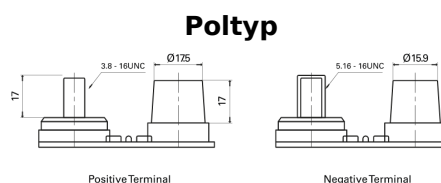

Produktübersicht

Batterien für Lastkraftwagen, Busse, Bauwesen, Landwirtschaft

PowerPRO Agri&Construction EJ050C

Type	EJ050C
Technology	AGM
EAN/GTIN	3661024036979
Spannung	12 V
Kapazität	50.0 Ah
Kaltstartwert	800 A
Länge	260 mm
Breite	173 mm
Höhe	206 mm
Kastengröße	G34
Schaltung	ETN 1
Poltyp	SAE M 3/8"- 5/16" taper&stud
Bodenleiste	B7
Gewicht (Änderungen vorbehalten)	17.90 kg