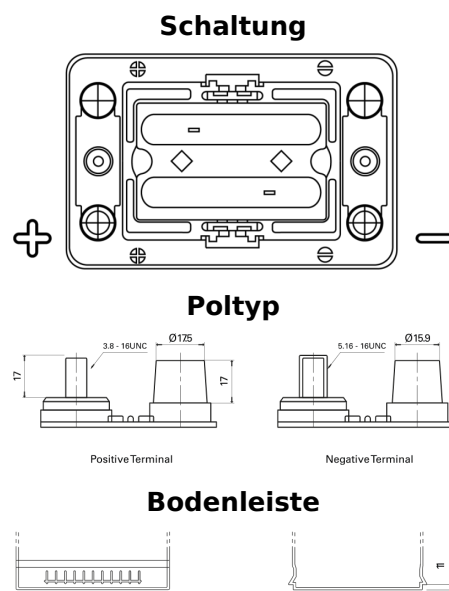

Produktübersicht

Batterien für Lastkraftwagen, Busse, Bauwesen, Landwirtschaft

PowerPRO Agri&Construction EJ050C

Type	EJ050C
Technology	AGM
EAN/GTIN	3661024036979
Spannung	12 V
Kapazität	50.0 Ah
Kaltstartwert	800 A
Länge	260 mm
Breite	173 mm
Höhe	206 mm
Kastengröße	G34
Schaltung	ETN 1
Poltyp	SAE M 3/8" - 5/16" taper&stud
Bodenleiste	B7
Gewicht (Änderungen vorbehalten)	17.90 kg