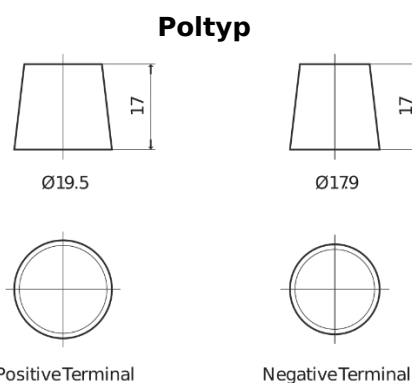

Produktübersicht

Batterien für Lastkraftwagen, Busse, Bauwesen, Landwirtschaft

StrongPRO EFB+ EE2353

Type	EE2353
Technology	EFB
EAN/GTIN	3661024036870
Spannung	12 V
Kapazität	235 Ah
Kaltstartwert	1200 A
Länge	518 mm
Breite	274 mm
Höhe	240 mm
Kastengröße	D06
Schaltung	ETN 3
Poltyp	EN taper post
Bodenleiste	B0
Gewicht (Änderungen vorbehalten)	58.20 kg