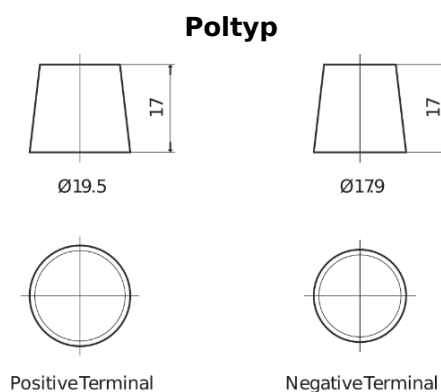

**Produktübersicht**

Batterien für Lastkraftwagen, Busse, Bauwesen, Landwirtschaft

**StartPRO EG2254**

Type	EG2254
Technology	Flooded
EAN/GTIN	3661024037556
Spannung	12 V
Kapazität	225.0 Ah
Kaltstartwert	1200 A
Länge	518 mm
Breite	274 mm
Höhe	240 mm
Kastengröße	D06
Schaltung	ETN 4
Poltyp	EN taper post
Bodenleiste	B0
Gewicht (Änderungen vorbehalten)	54.90 kg