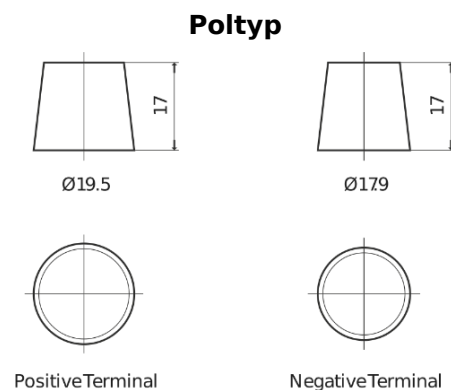

Produktübersicht

Batterien für Lastkraftwagen, Busse, Bauwesen, Landwirtschaft

StartPRO EG2254

Type	EG2254
Technology	Flooded
EAN/GTIN	3661024037556
Spannung	12 V
Kapazität	225.0 Ah
Kaltstartwert	1200 A
Länge	518 mm
Breite	274 mm
Höhe	240 mm
Kastengröße	D06
Schaltung	ETN 4
Poltyp	EN taper post
Bodenleiste	B0
Gewicht (Änderungen vorbehalten)	54.90 kg