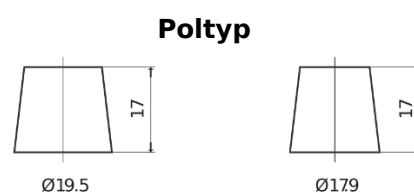

Produktübersicht

Batterien für Lastkraftwagen, Busse, Bauwesen, Landwirtschaft

StartPRO EG2254

Type	EG2254
Technology	Flooded
EAN/GTIN	3661024037556
Spannung	12 V
Kapazität	225.0 Ah
Kaltstartwert	1200 A
Länge	518 mm
Breite	274 mm
Höhe	240 mm
Kastengröße	D06
Schaltung	ETN 4
Poltyp	EN taper post
Bodenleiste	B0
Gewicht (Änderungen vorbehalten)	54.90 kg