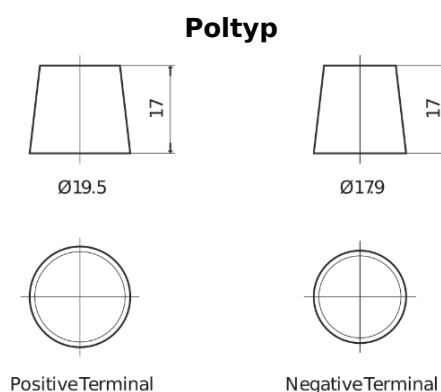

Produktübersicht

Batterien für Lastkraftwagen, Busse, Bauwesen, Landwirtschaft

StartPRO EG2253

Type	EG2253
Technology	Flooded
EAN/GTIN	3661024037549
Spannung	12 V
Kapazität	225.0 Ah
Kaltstartwert	1200 A
Länge	518 mm
Breite	274 mm
Höhe	240 mm
Kastengröße	D06
Schaltung	ETN 3
Poltyp	EN taper post
Bodenleiste	B0
Gewicht (Änderungen vorbehalten)	54.90 kg