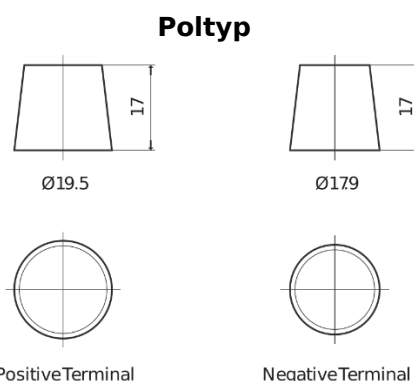

Produktübersicht

Batterien für Lastkraftwagen, Busse, Bauwesen, Landwirtschaft

StartPRO EG2253

Type	EG2253
Technology	Flooded
EAN/GTIN	3661024037549
Spannung	12 V
Kapazität	225.0 Ah
Kaltstartwert	1200 A
Länge	518 mm
Breite	274 mm
Höhe	240 mm
Kastengröße	D06
Schaltung	ETN 3
Poltyp	EN taper post
Bodenleiste	B0
Gewicht (Änderungen vorbehalten)	54.90 kg