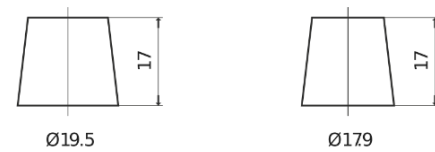

Produktübersicht

Batterien für Lastkraftwagen, Busse, Bauwesen, Landwirtschaft

StartPRO EG1806

Type	EG1806
Technology	Flooded
EAN/GTIN	3661024035507
Spannung	12 V
Kapazität	180.0 Ah
Kaltstartwert	1000 A
Länge	510 mm
Breite	218 mm
Höhe	225 mm
Kastengröße	D09
Schaltung	ETN 4
Poltyp	EN taper post
Bodenleiste	B3
Gewicht (Änderungen vorbehalten)	43.00 kg

Schaltung

Poltyp

Bodenleiste

Design, Merkmale und Spezifikationen können ohne vorherige Ankündigung geändert werden. Wir lehnen jede ausdrückliche oder stillschweigende Zusicherung oder Gewährleistung in Bezug auf die Daten oder Empfehlungen ab und haften in keinem Fall für Verluste oder Schäden, die angeblich daraus entstanden sind. Einige Produkte sind möglicherweise nicht auf Ihrem lokalen Markt erhältlich.