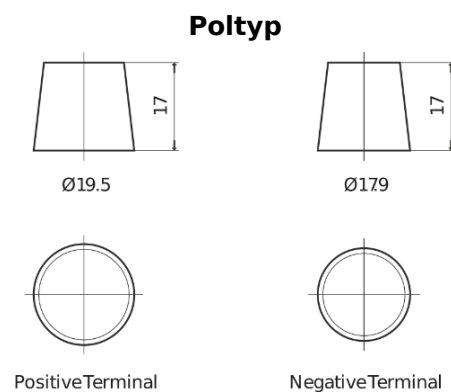

Produktübersicht

Batterien für Lastkraftwagen, Busse, Bauwesen, Landwirtschaft

StartPRO EG1806

Type	EG1806
Technology	Flooded
EAN/GTIN	3661024035507
Spannung	12 V
Kapazität	180.0 Ah
Kaltstartwert	1000 A
Länge	510 mm
Breite	218 mm
Höhe	225 mm
Kastengröße	D09
Schaltung	ETN 4
Poltyp	EN taper post
Bodenleiste	B3
Gewicht (Änderungen vorbehalten)	43.00 kg