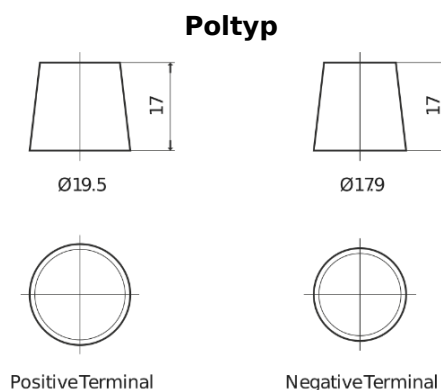

Produktübersicht

Batterien für Lastkraftwagen, Busse, Bauwesen, Landwirtschaft

StartPRO EG1806

Type	EG1806
Technology	Flooded
EAN/GTIN	3661024035507
Spannung	12 V
Kapazität	180.0 Ah
Kaltstartwert	1000 A
Länge	510 mm
Breite	218 mm
Höhe	225 mm
Kastengröße	D09
Schaltung	ETN 4
Poltyp	EN taper post
Bodenleiste	B3
Gewicht (Änderungen vorbehalten)	43.00 kg