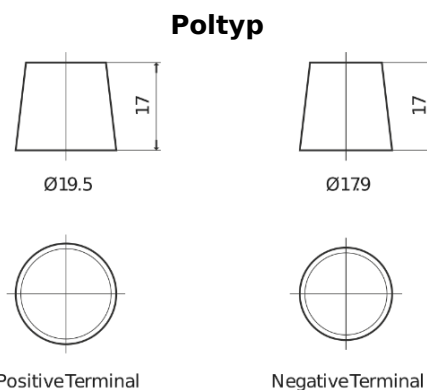

**Produktübersicht**

Batterien für Lastkraftwagen, Busse, Bauwesen, Landwirtschaft

**StartPRO EG1803**

Type	EG1803
Technology	Flooded
EAN/GTIN	3661024035446
Spannung	12 V
Kapazität	180.0 Ah
Kaltstartwert	1000 A
Länge	513 mm
Breite	223 mm
Höhe	223 mm
Kastengröße	D05
Schaltung	ETN 3
Poltyp	EN taper post
Bodenleiste	B0
Gewicht (Änderungen vorbehalten)	42.80 kg