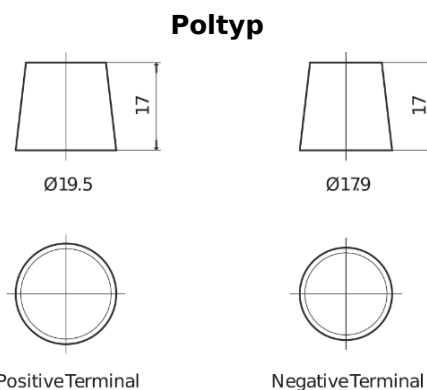

Produktübersicht

Batterien für Lastkraftwagen, Busse, Bauwesen, Landwirtschaft

StartPRO EG1803

Type	EG1803
Technology	Flooded
EAN/GTIN	3661024035446
Spannung	12 V
Kapazität	180.0 Ah
Kaltstartwert	1000 A
Länge	513 mm
Breite	223 mm
Höhe	223 mm
Kastengröße	D05
Schaltung	ETN 3
Poltyp	EN taper post
Bodenleiste	B0
Gewicht (Änderungen vorbehalten)	42.80 kg