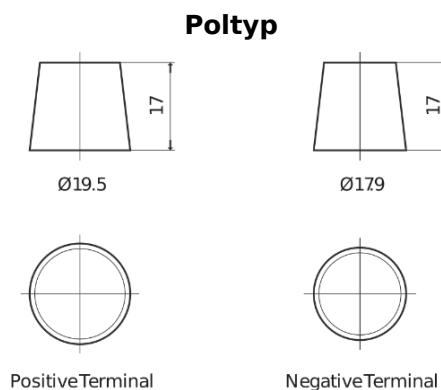

Produktübersicht

Batterien für Lastkraftwagen, Busse, Bauwesen, Landwirtschaft

StartPRO EG1803

Type	EG1803
Technology	Flooded
EAN/GTIN	3661024035446
Spannung	12 V
Kapazität	180.0 Ah
Kaltstartwert	1000 A
Länge	513 mm
Breite	223 mm
Höhe	223 mm
Kastengröße	D05
Schaltung	ETN 3
Poltyp	EN taper post
Bodenleiste	B0
Gewicht (Änderungen vorbehalten)	42.80 kg