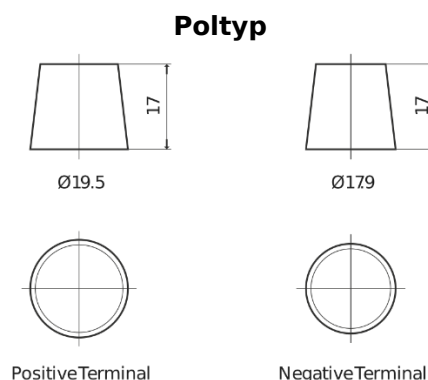

Produktübersicht

Batterien für Lastkraftwagen, Busse, Bauwesen, Landwirtschaft

StartPRO EG1803

Type	EG1803
Technology	Flooded
EAN/GTIN	3661024035446
Spannung	12 V
Kapazität	180.0 Ah
Kaltstartwert	1000 A
Länge	513 mm
Breite	223 mm
Höhe	223 mm
Kastengröße	D05
Schaltung	ETN 3
Poltyp	EN taper post
Bodenleiste	B0
Gewicht (Änderungen vorbehalten)	42.80 kg