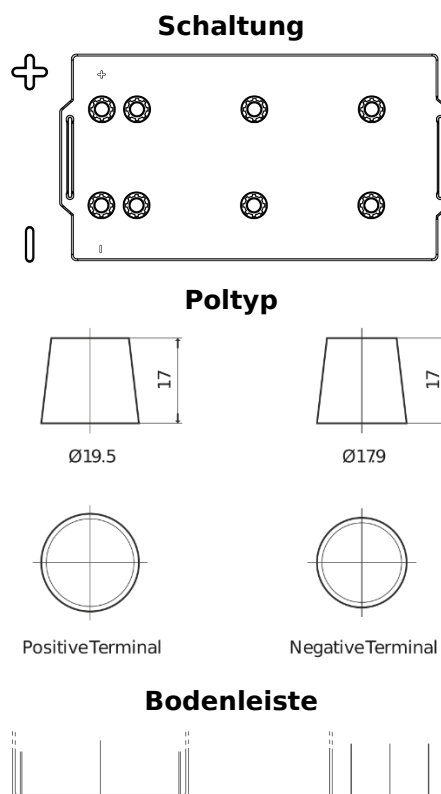

Produktübersicht

Batterien für Lastkraftwagen, Busse, Bauwesen, Landwirtschaft

EndurancePRO EFB FX2253

Type	FX2253
Technology	EFB
EAN/GTIN	3661024046480
Spannung	12 V
Kapazität	225 Ah
Kaltstartwert	1150 A
Länge	518 mm
Breite	274 mm
Höhe	240 mm
Kastengröße	D06
Schaltung	ETN 3
Poltyp	EN taper post
Bodenleiste	B0
Gewicht (Änderungen vorbehalten)	60.10 kg