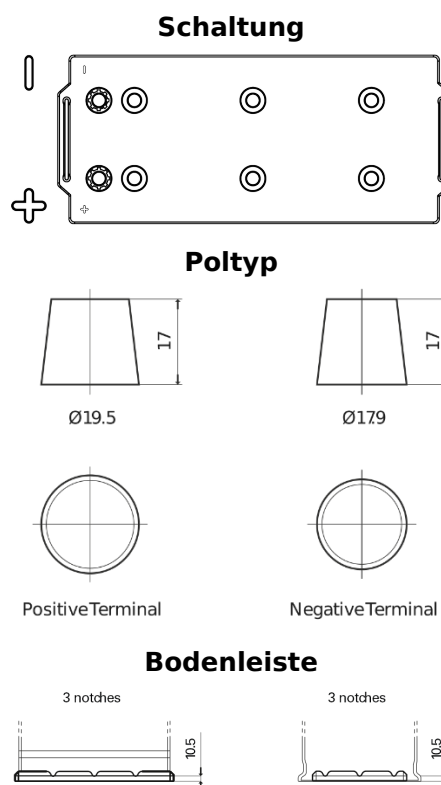

Produktübersicht

Batterien für Lastkraftwagen, Busse, Bauwesen, Landwirtschaft

StartPRO EG1406

Type	EG1406
Technology	Flooded
EAN/GTIN	3661024035491
Spannung	12 V
Kapazität	140.0 Ah
Kaltstartwert	800 A
Länge	510 mm
Breite	175 mm
Höhe	225 mm
Kastengröße	D08
Schaltung	ETN 4
Poltyp	EN taper post
Bodenleiste	B3
Gewicht (Änderungen vorbehalten)	33.50 kg