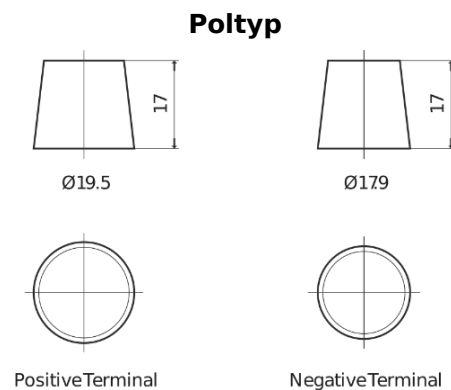

Produktübersicht

Batterien für Lastkraftwagen, Busse, Bauwesen, Landwirtschaft

StartPRO EG1406

Type	EG1406
Technology	Flooded
EAN/GTIN	3661024035491
Spannung	12 V
Kapazität	140.0 Ah
Kaltstartwert	800 A
Länge	510 mm
Breite	175 mm
Höhe	225 mm
Kastengröße	D08
Schaltung	ETN 4
Poltyp	EN taper post
Bodenleiste	B3
Gewicht (Änderungen vorbehalten)	33.50 kg