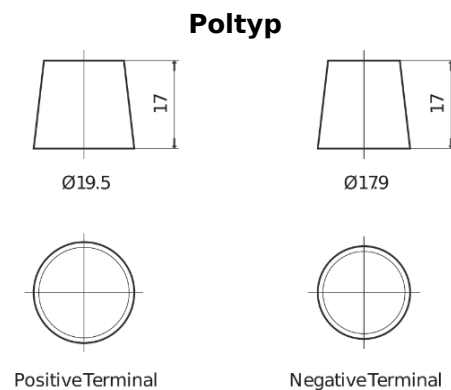

**Produktübersicht**

Batterien für Lastkraftwagen, Busse, Bauwesen, Landwirtschaft

**StartPRO EG1406**

Type	EG1406
Technology	Flooded
EAN/GTIN	3661024035491
Spannung	12 V
Kapazität	140.0 Ah
Kaltstartwert	800 A
Länge	510 mm
Breite	175 mm
Höhe	225 mm
Kastengröße	D08
Schaltung	ETN 4
Poltyp	EN taper post
Bodenleiste	B3
Gewicht (Änderungen vorbehalten)	33.50 kg