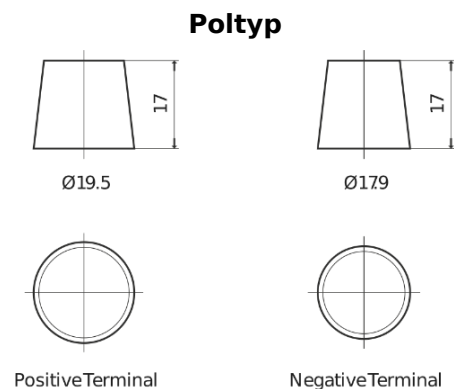

**Produktübersicht**

Batterien für Lastkraftwagen, Busse, Bauwesen, Landwirtschaft

**StartPRO EG1403**

Type	EG1403
Technology	Flooded
EAN/GTIN	3661024035422
Spannung	12 V
Kapazität	140.0 Ah
Kaltstartwert	800 A
Länge	513 mm
Breite	189 mm
Höhe	223 mm
Kastengröße	D04
Schaltung	ETN 3
Poltyp	EN taper post
Bodenleiste	B0
Gewicht (Änderungen vorbehalten)	34.10 kg