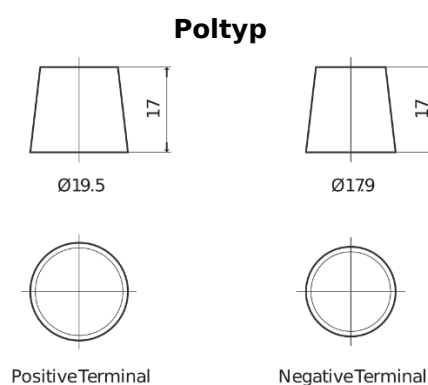

**Produktübersicht**

Batterien für Lastkraftwagen, Busse, Bauwesen, Landwirtschaft

**StartPRO EG1403**

Type	EG1403
Technology	Flooded
EAN/GTIN	3661024035422
Spannung	12 V
Kapazität	140.0 Ah
Kaltstartwert	800 A
Länge	513 mm
Breite	189 mm
Höhe	223 mm
Kastengröße	D04
Schaltung	ETN 3
Poltyp	EN taper post
Bodenleiste	B0
Gewicht (Änderungen vorbehalten)	34.10 kg