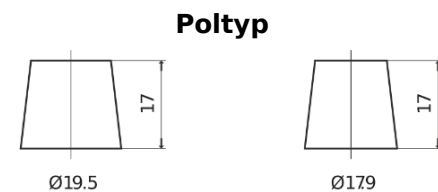

Produktübersicht

Batterien für Lastkraftwagen, Busse, Bauwesen, Landwirtschaft

StartPRO EG1403

Type	EG1403
Technology	Flooded
EAN/GTIN	3661024035422
Spannung	12 V
Kapazität	140.0 Ah
Kaltstartwert	800 A
Länge	513 mm
Breite	189 mm
Höhe	223 mm
Kastengröße	D04
Schaltung	ETN 3
Poltyp	EN taper post
Bodenleiste	B0
Gewicht (Änderungen vorbehalten)	34.10 kg