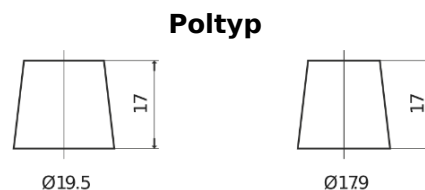

Produktübersicht

Batterien für Lastkraftwagen, Busse, Bauwesen, Landwirtschaft

StartPRO EG1403

Type	EG1403
Technology	Flooded
EAN/GTIN	3661024035422
Spannung	12 V
Kapazität	140.0 Ah
Kaltstartwert	800 A
Länge	513 mm
Breite	189 mm
Höhe	223 mm
Kastengröße	D04
Schaltung	ETN 3
Poltyp	EN taper post
Bodenleiste	B0
Gewicht (Änderungen vorbehalten)	34.10 kg