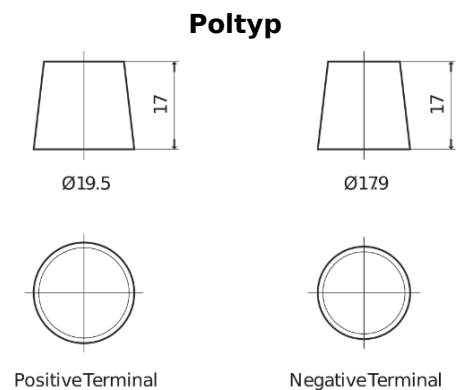

Produktübersicht

Batterien für Lastkraftwagen, Busse, Bauwesen, Landwirtschaft

StartPRO EG1402

Type	EG1402
Technology	Flooded
EAN/GTIN	3661024035347
Spannung	12 V
Kapazität	140.0 Ah
Kaltstartwert	900 A
Länge	508 mm
Breite	175 mm
Höhe	205 mm
Kastengröße	ATM
Schaltung	ETN 0
Poltyp	EN taper post
Bodenleiste	B1
Gewicht (Änderungen vorbehalten)	33.80 kg