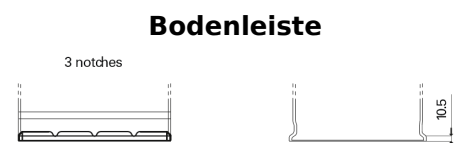

Produktübersicht

Batterien für Lastkraftwagen, Busse, Bauwesen, Landwirtschaft

StartPRO EG1402

Type	EG1402
Technology	Flooded
EAN/GTIN	3661024035347
Spannung	12 V
Kapazität	140.0 Ah
Kaltstartwert	900 A
Länge	508 mm
Breite	175 mm
Höhe	205 mm
Kastengröße	ATM
Schaltung	ETN 0
Poltyp	EN taper post
Bodenleiste	B1
Gewicht (Änderungen vorbehalten)	33.80 kg