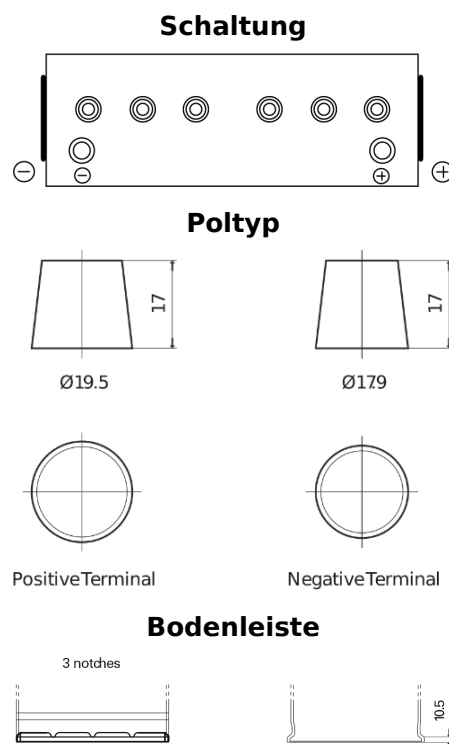

Produktübersicht

Batterien für Lastkraftwagen, Busse, Bauwesen, Landwirtschaft

StartPRO EG1402

Type	EG1402
Technology	Flooded
EAN/GTIN	3661024035347
Spannung	12 V
Kapazität	140.0 Ah
Kaltstartwert	900 A
Länge	508 mm
Breite	175 mm
Höhe	205 mm
Kastengröße	ATM
Schaltung	ETN 0
Poltyp	EN taper post
Bodenleiste	B1
Gewicht (Änderungen vorbehalten)	33.80 kg