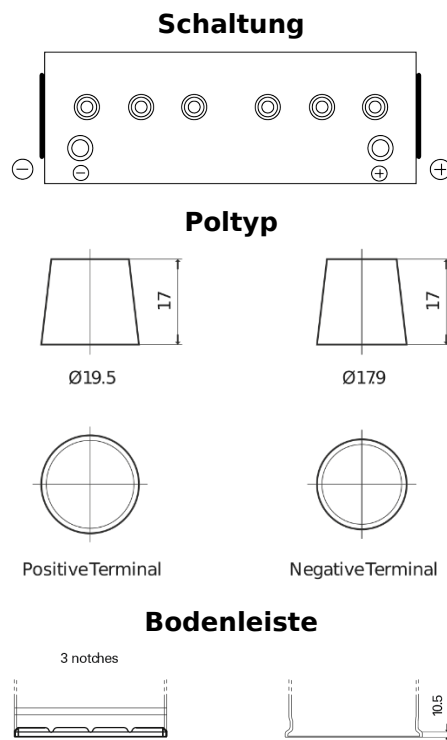

Produktübersicht

Batterien für Lastkraftwagen, Busse, Bauwesen, Landwirtschaft

StartPRO EG1402

Type	EG1402
Technology	Flooded
EAN/GTIN	3661024035347
Spannung	12 V
Kapazität	140.0 Ah
Kaltstartwert	900 A
Länge	508 mm
Breite	175 mm
Höhe	205 mm
Kastengröße	ATM
Schaltung	ETN 0
Poltyp	EN taper post
Bodenleiste	B1
Gewicht (Änderungen vorbehalten)	33.80 kg