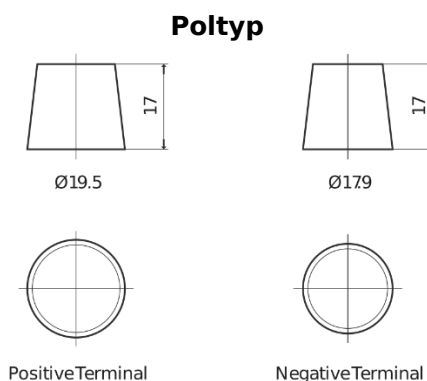

Produktübersicht

Batterien für Lastkraftwagen, Busse, Bauwesen, Landwirtschaft

StartPRO EG1355

Type	EG1355
Technology	Flooded
EAN/GTIN	3661024035521
Spannung	12 V
Kapazität	135.0 Ah
Kaltstartwert	1000 A
Länge	514 mm
Breite	175 mm
Höhe	210 mm
Kastengröße	DB8
Schaltung	ETN 3
Poltyp	EN taper post
Bodenleiste	B3
Gewicht (Änderungen vorbehalten)	36.00 kg