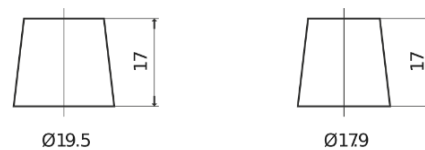

Produktübersicht

Batterien für Lastkraftwagen, Busse, Bauwesen, Landwirtschaft

StartPRO EG1355

Type	EG1355
Technology	Flooded
EAN/GTIN	3661024035521
Spannung	12 V
Kapazität	135.0 Ah
Kaltstartwert	1000 A
Länge	514 mm
Breite	175 mm
Höhe	210 mm
Kastengröße	DB8
Schaltung	ETN 3
Poltyp	EN taper post
Bodenleiste	B3
Gewicht (Änderungen vorbehalten)	36.00 kg

Schaltung

Poltyp

Bodenleiste

Design, Merkmale und Spezifikationen können ohne vorherige Ankündigung geändert werden. Wir lehnen jede ausdrückliche oder stillschweigende Zusicherung oder Gewährleistung in Bezug auf die Daten oder Empfehlungen ab und haften in keinem Fall für Verluste oder Schäden, die angeblich daraus entstanden sind. Einige Produkte sind möglicherweise nicht auf Ihrem lokalen Markt erhältlich.