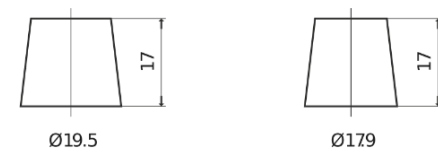

Produktübersicht

Batterien für Lastkraftwagen, Busse, Bauwesen, Landwirtschaft

StartPRO EG1355

Type	EG1355
Technology	Flooded
EAN/GTIN	3661024035521
Spannung	12 V
Kapazität	135.0 Ah
Kaltstartwert	1000 A
Länge	514 mm
Breite	175 mm
Höhe	210 mm
Kastengröße	DB8
Schaltung	ETN 3
Poltyp	EN taper post
Bodenleiste	B3
Gewicht (Änderungen vorbehalten)	36.00 kg

Schaltung

Poltyp

Positive Terminal

Negative Terminal

Bodenleiste

Design, Merkmale und Spezifikationen können ohne vorherige Ankündigung geändert werden. Wir lehnen jede ausdrückliche oder stillschweigende Zusicherung oder Gewährleistung in Bezug auf die Daten oder Empfehlungen ab und haften in keinem Fall für Verluste oder Schäden, die angeblich daraus entstanden sind. Einige Produkte sind möglicherweise nicht auf Ihrem lokalen Markt erhältlich.