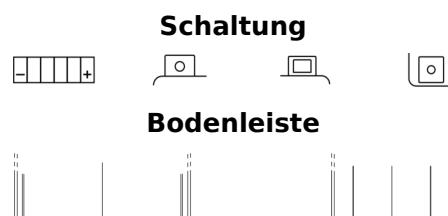

### AGM Ready AGM12-5

Type	AGM12-5
Technology	AGM
EAN/GTIN	3661024033961
Spannung	12 V
Kapazität	4.0 Ah
Kaltstartwert	70 A
Länge	115 mm
Breite	70 mm
Höhe	105 mm
Kastengröße	C36
Schaltung	ETN 0
Poltyp	M04
Bodenleiste	B0
Gewicht (Änderungen vorbehalten)	1.80 kg