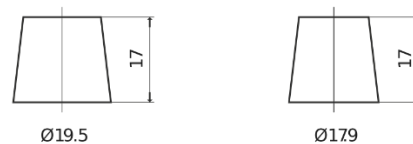

Produktübersicht

Batterien für Lastkraftwagen, Busse, Bauwesen, Landwirtschaft

StartPRO EG1353

Type	EG1353
Technology	Flooded
EAN/GTIN	3661024035545
Spannung	12 V
Kapazität	135.0 Ah
Kaltstartwert	1000 A
Länge	514 mm
Breite	218 mm
Höhe	210 mm
Kastengröße	DB9
Schaltung	ETN 3
Poltyp	EN taper post
Bodenleiste	B0
Gewicht (Änderungen vorbehalten)	39.80 kg

Schaltung

Poltyp

Bodenleiste

Design, Merkmale und Spezifikationen können ohne vorherige Ankündigung geändert werden. Wir lehnen jede ausdrückliche oder stillschweigende Zusicherung oder Gewährleistung in Bezug auf die Daten oder Empfehlungen ab und haften in keinem Fall für Verluste oder Schäden, die angeblich daraus entstanden sind. Einige Produkte sind möglicherweise nicht auf Ihrem lokalen Markt erhältlich.