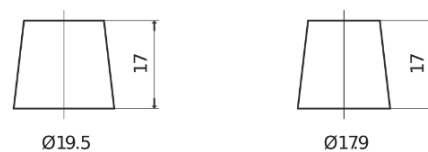

Produktübersicht

Batterien für Lastkraftwagen, Busse, Bauwesen, Landwirtschaft

StartPRO EG1353

Type	EG1353
Technology	Flooded
EAN/GTIN	3661024035545
Spannung	12 V
Kapazität	135.0 Ah
Kaltstartwert	1000 A
Länge	514 mm
Breite	218 mm
Höhe	210 mm
Kastengröße	DB9
Schaltung	ETN 3
Poltyp	EN taper post
Bodenleiste	B0
Gewicht (Änderungen vorbehalten)	39.80 kg

Schaltung

Poltyp

PositiveTerminal

NegativeTerminal

Bodenleiste

Design, Merkmale und Spezifikationen können ohne vorherige Ankündigung geändert werden. Wir lehnen jede ausdrückliche oder stillschweigende Zusicherung oder Gewährleistung in Bezug auf die Daten oder Empfehlungen ab und haften in keinem Fall für Verluste oder Schäden, die angeblich daraus entstanden sind. Einige Produkte sind möglicherweise nicht auf Ihrem lokalen Markt erhältlich.