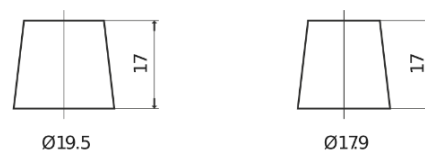

Produktübersicht

Batterien für Lastkraftwagen, Busse, Bauwesen, Landwirtschaft

StartPRO EG1353

Type	EG1353
Technology	Flooded
EAN/GTIN	3661024035545
Spannung	12 V
Kapazität	135.0 Ah
Kaltstartwert	1000 A
Länge	514 mm
Breite	218 mm
Höhe	210 mm
Kastengröße	DB9
Schaltung	ETN 3
Poltyp	EN taper post
Bodenleiste	B0
Gewicht (Änderungen vorbehalten)	39.80 kg

Schaltung

Poltyp

PositiveTerminal

NegativeTerminal

Bodenleiste

Design, Merkmale und Spezifikationen können ohne vorherige Ankündigung geändert werden. Wir lehnen jede ausdrückliche oder stillschweigende Zusicherung oder Gewährleistung in Bezug auf die Daten oder Empfehlungen ab und haften in keinem Fall für Verluste oder Schäden, die angeblich daraus entstanden sind. Einige Produkte sind möglicherweise nicht auf Ihrem lokalen Markt erhältlich.