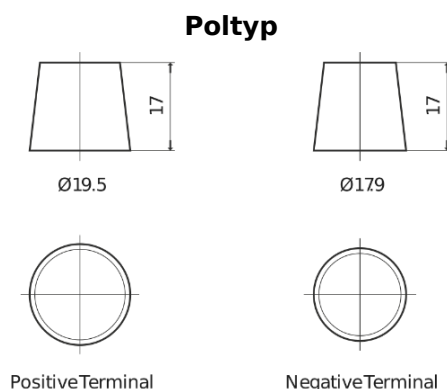

Produktübersicht

Batterien für Lastkraftwagen, Busse, Bauwesen, Landwirtschaft

StartPRO EG1250

Type	EG1250
Technology	Flooded
EAN/GTIN	3661024035408
Spannung	12 V
Kapazität	125.0 Ah
Kaltstartwert	760 A
Länge	349 mm
Breite	175 mm
Höhe	285 mm
Kastengröße	D03
Schaltung	ETN 0
Poltyp	EN taper post
Bodenleiste	B0
Gewicht (Änderungen vorbehalten)	29.50 kg