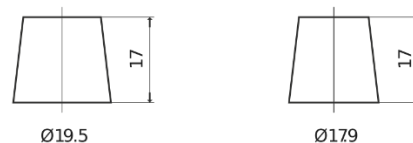

Produktübersicht

Batterien für Lastkraftwagen, Busse, Bauwesen, Landwirtschaft

StartPRO EG1250

Type	EG1250
Technology	Flooded
EAN/GTIN	3661024035408
Spannung	12 V
Kapazität	125.0 Ah
Kaltstartwert	760 A
Länge	349 mm
Breite	175 mm
Höhe	285 mm
Kastengröße	D03
Schaltung	ETN 0
Poltyp	EN taper post
Bodenleiste	B0
Gewicht (Änderungen vorbehalten)	29.50 kg

Schaltung

Poltyp

Bodenleiste

Design, Merkmale und Spezifikationen können ohne vorherige Ankündigung geändert werden. Wir lehnen jede ausdrückliche oder stillschweigende Zusicherung oder Gewährleistung in Bezug auf die Daten oder Empfehlungen ab und haften in keinem Fall für Verluste oder Schäden, die angeblich daraus entstanden sind. Einige Produkte sind möglicherweise nicht auf Ihrem lokalen Markt erhältlich.