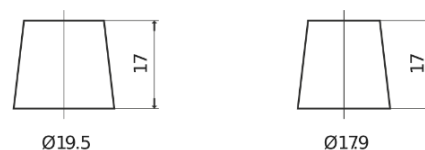

Produktübersicht

Batterien für Lastkraftwagen, Busse, Bauwesen, Landwirtschaft

StartPRO EG1250

Type	EG1250
Technology	Flooded
EAN/GTIN	3661024035408
Spannung	12 V
Kapazität	125.0 Ah
Kaltstartwert	760 A
Länge	349 mm
Breite	175 mm
Höhe	285 mm
Kastengröße	D03
Schaltung	ETN 0
Poltyp	EN taper post
Bodenleiste	B0
Gewicht (Änderungen vorbehalten)	29.50 kg

Schaltung

Poltyp

Bodenleiste

Design, Merkmale und Spezifikationen können ohne vorherige Ankündigung geändert werden. Wir lehnen jede ausdrückliche oder stillschweigende Zusicherung oder Gewährleistung in Bezug auf die Daten oder Empfehlungen ab und haften in keinem Fall für Verluste oder Schäden, die angeblich daraus entstanden sind. Einige Produkte sind möglicherweise nicht auf Ihrem lokalen Markt erhältlich.