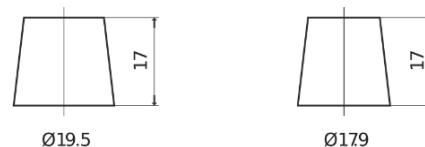

Produktübersicht

Batterien für Lastkraftwagen, Busse, Bauwesen, Landwirtschaft

StartPRO EG1250

Type	EG1250
Technology	Flooded
EAN/GTIN	3661024035408
Spannung	12 V
Kapazität	125.0 Ah
Kaltstartwert	760 A
Länge	349 mm
Breite	175 mm
Höhe	285 mm
Kastengröße	D03
Schaltung	ETN 0
Poltyp	EN taper post
Bodenleiste	B0
Gewicht (Änderungen vorbehalten)	29.50 kg

Schaltung

Poltyp

Positive Terminal

Negative Terminal

Bodenleiste

Design, Merkmale und Spezifikationen können ohne vorherige Ankündigung geändert werden. Wir lehnen jede ausdrückliche oder stillschweigende Zusicherung oder Gewährleistung in Bezug auf die Daten oder Empfehlungen ab und haften in keinem Fall für Verluste oder Schäden, die angeblich daraus entstanden sind. Einige Produkte sind möglicherweise nicht auf Ihrem lokalen Markt erhältlich.