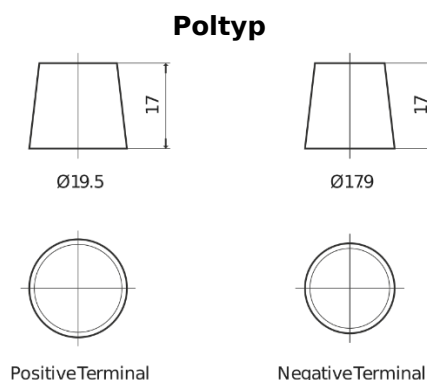

### StartPRO EG1206

Type	EG1206
Technology	Flooded
EAN/GTIN	3661024037013
Spannung	12 V
Kapazität	120.0 Ah
Kaltstartwert	680 A
Länge	510 mm
Breite	175 mm
Höhe	225 mm
Kastengröße	D08
Schaltung	ETN 4
Poltyp	EN taper post
Bodenleiste	B3
Gewicht (Änderungen vorbehalten)	31.80 kg