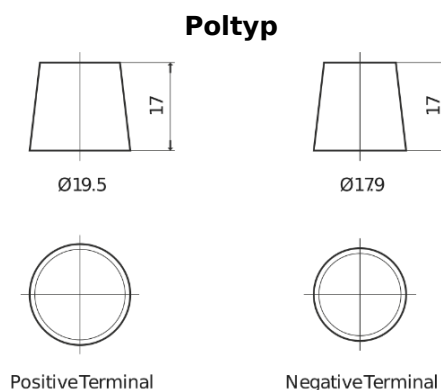

**Produktübersicht**

Batterien für Lastkraftwagen, Busse, Bauwesen, Landwirtschaft

**StartPRO EG1206**

Type	EG1206
Technology	Flooded
EAN/GTIN	3661024037013
Spannung	12 V
Kapazität	120.0 Ah
Kaltstartwert	680 A
Länge	510 mm
Breite	175 mm
Höhe	225 mm
Kastengröße	D08
Schaltung	ETN 4
Poltyp	EN taper post
Bodenleiste	B3
Gewicht (Änderungen vorbehalten)	31.80 kg