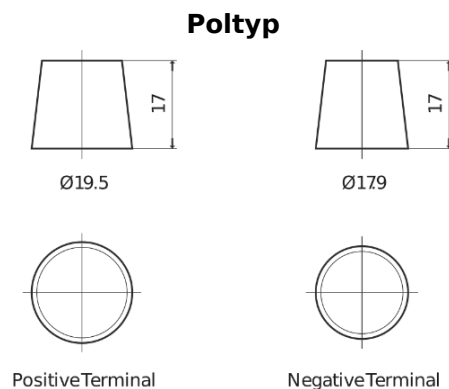

Produktübersicht

Batterien für Lastkraftwagen, Busse, Bauwesen, Landwirtschaft

StartPRO EG1203

Type	EG1203
Technology	Flooded
EAN/GTIN	3661024036993
Spannung	12 V
Kapazität	120.0 Ah
Kaltstartwert	680 A
Länge	513 mm
Breite	189 mm
Höhe	223 mm
Kastengröße	D04
Schaltung	ETN 3
Poltyp	EN taper post
Bodenleiste	B0
Gewicht (Änderungen vorbehalten)	32.50 kg