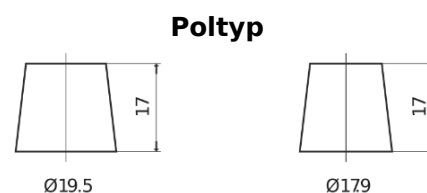

Produktübersicht

Batterien für Lastkraftwagen, Busse, Bauwesen, Landwirtschaft

StartPRO EG1203

Type	EG1203
Technology	Flooded
EAN/GTIN	3661024036993
Spannung	12 V
Kapazität	120.0 Ah
Kaltstartwert	680 A
Länge	513 mm
Breite	189 mm
Höhe	223 mm
Kastengröße	D04
Schaltung	ETN 3
Poltyp	EN taper post
Bodenleiste	B0
Gewicht (Änderungen vorbehalten)	32.50 kg