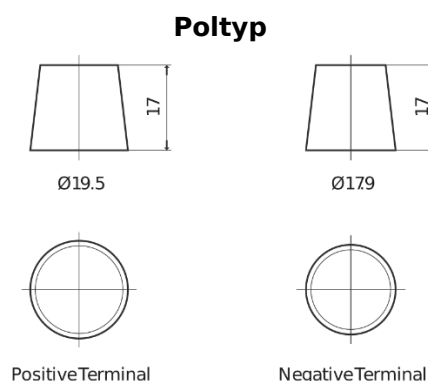

Produktübersicht

Batterien für Lastkraftwagen, Busse, Bauwesen, Landwirtschaft

StartPRO EG1203

Type	EG1203
Technology	Flooded
EAN/GTIN	3661024036993
Spannung	12 V
Kapazität	120.0 Ah
Kaltstartwert	680 A
Länge	513 mm
Breite	189 mm
Höhe	223 mm
Kastengröße	D04
Schaltung	ETN 3
Poltyp	EN taper post
Bodenleiste	B0
Gewicht (Änderungen vorbehalten)	32.50 kg