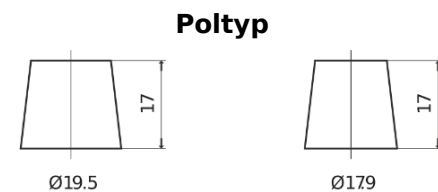

Produktübersicht

Batterien für Lastkraftwagen, Busse, Bauwesen, Landwirtschaft

StartPRO EG1203

Type	EG1203
Technology	Flooded
EAN/GTIN	3661024036993
Spannung	12 V
Kapazität	120.0 Ah
Kaltstartwert	680 A
Länge	513 mm
Breite	189 mm
Höhe	223 mm
Kastengröße	D04
Schaltung	ETN 3
Poltyp	EN taper post
Bodenleiste	B0
Gewicht (Änderungen vorbehalten)	32.50 kg