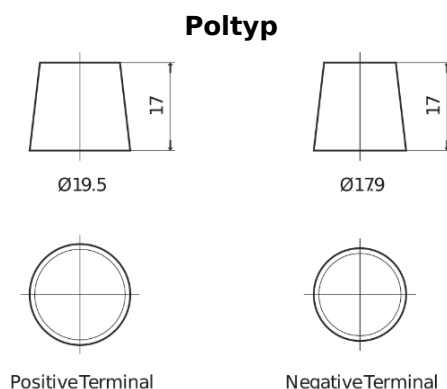

Produktübersicht

Batterien für Lastkraftwagen, Busse, Bauwesen, Landwirtschaft

StartPRO EG1102

Type	EG1102
Technology	Flooded
EAN/GTIN	3661024035392
Spannung	12 V
Kapazität	110.0 Ah
Kaltstartwert	750 A
Länge	349 mm
Breite	175 mm
Höhe	235 mm
Kastengröße	D02
Schaltung	ETN 0
Poltyp	EN taper post
Bodenleiste	B1
Gewicht (Änderungen vorbehalten)	25.40 kg