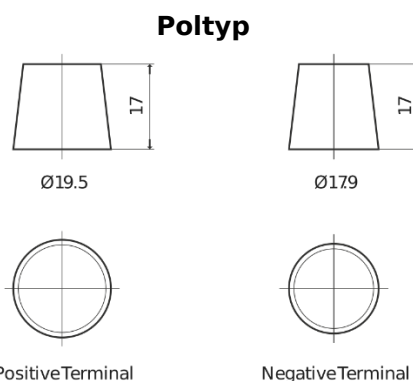

Produktübersicht

Batterien für Lastkraftwagen, Busse, Bauwesen, Landwirtschaft

Endurance+PRO Gel FD2103T

Type	FD2103T
Technology	GEL
EAN/GTIN	3661024047265
Spannung	12 V
Kapazität	210 Ah
Kaltstartwert	800 A
Länge	518 mm
Breite	274 mm
Höhe	240 mm
Kastengröße	D06
Schaltung	ETN 3
Poltyp	EN taper post
Bodenleiste	B0
Gewicht (Änderungen vorbehalten)	66.00 kg