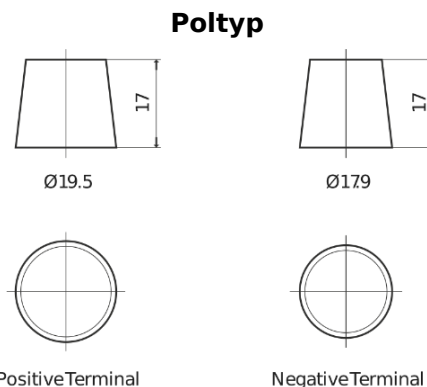

Produktübersicht

Batterien für Lastkraftwagen, Busse, Bauwesen, Landwirtschaft

StartPRO EG1101

Type	EG1101
Technology	Flooded
EAN/GTIN	3661024035385
Spannung	12 V
Kapazität	110.0 Ah
Kaltstartwert	750 A
Länge	349 mm
Breite	175 mm
Höhe	235 mm
Kastengröße	D02
Schaltung	ETN 1
Poltyp	EN taper post
Bodenleiste	B0
Gewicht (Änderungen vorbehalten)	25.40 kg