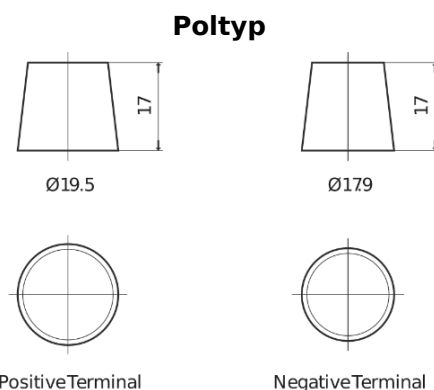

Produktübersicht

Batterien für Lastkraftwagen, Busse, Bauwesen, Landwirtschaft

StartPRO EG1101

Type	EG1101
Technology	Flooded
EAN/GTIN	3661024035385
Spannung	12 V
Kapazität	110.0 Ah
Kaltstartwert	750 A
Länge	349 mm
Breite	175 mm
Höhe	235 mm
Kastengröße	D02
Schaltung	ETN 1
Poltyp	EN taper post
Bodenleiste	B0
Gewicht (Änderungen vorbehalten)	25.40 kg