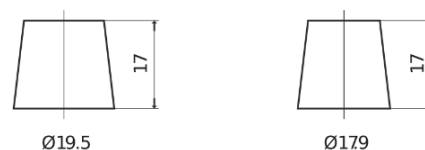

Produktübersicht

Batterien für Lastkraftwagen, Busse, Bauwesen, Landwirtschaft

StartPRO EG1100

Type	EG1100
Technology	Flooded
EAN/GTIN	3661024035378
Spannung	12 V
Kapazität	110.0 Ah
Kaltstartwert	750 A
Länge	349 mm
Breite	175 mm
Höhe	235 mm
Kastengröße	D02
Schaltung	ETN 0
Poltyp	EN taper post
Bodenleiste	B0
Gewicht (Änderungen vorbehalten)	25.40 kg

Schaltung

Poltyp

Bodenleiste

Design, Merkmale und Spezifikationen können ohne vorherige Ankündigung geändert werden. Wir lehnen jede ausdrückliche oder stillschweigende Zusicherung oder Gewährleistung in Bezug auf die Daten oder Empfehlungen ab und haften in keinem Fall für Verluste oder Schäden, die angeblich daraus entstanden sind. Einige Produkte sind möglicherweise nicht auf Ihrem lokalen Markt erhältlich.