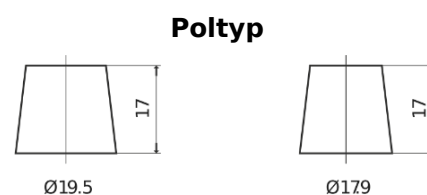

**Produktübersicht**

Batterien für Lastkraftwagen, Busse, Bauwesen, Landwirtschaft

**PowerPRO EF2353**

Type	EF2353
Technology	Flooded
EAN/GTIN	3661024035323
Spannung	12 V
Kapazität	235.0 Ah
Kaltstartwert	1300 A
Länge	518 mm
Breite	274 mm
Höhe	240 mm
Kastengröße	D06
Schaltung	ETN 3
Poltyp	EN taper post
Bodenleiste	B0
Gewicht (Änderungen vorbehalten)	56.30 kg