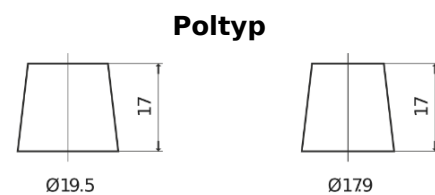

**Produktübersicht**

Batterien für Lastkraftwagen, Busse, Bauwesen, Landwirtschaft

**PowerPRO EF2353**

Type	EF2353
Technology	Flooded
EAN/GTIN	3661024035323
Spannung	12 V
Kapazität	235.0 Ah
Kaltstartwert	1300 A
Länge	518 mm
Breite	274 mm
Höhe	240 mm
Kastengröße	D06
Schaltung	ETN 3
Poltyp	EN taper post
Bodenleiste	B0
Gewicht (Änderungen vorbehalten)	56.30 kg