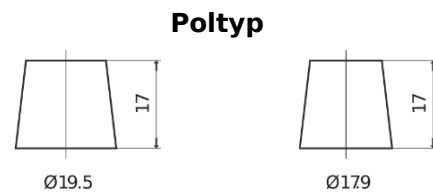

Produktübersicht

Batterien für Lastkraftwagen, Busse, Bauwesen, Landwirtschaft

PowerPRO EF2353

Type	EF2353
Technology	Flooded
EAN/GTIN	3661024035323
Spannung	12 V
Kapazität	235.0 Ah
Kaltstartwert	1300 A
Länge	518 mm
Breite	274 mm
Höhe	240 mm
Kastengröße	D06
Schaltung	ETN 3
Poltyp	EN taper post
Bodenleiste	B0
Gewicht (Änderungen vorbehalten)	56.30 kg