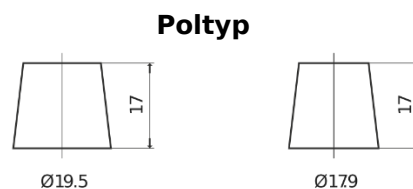

Produktübersicht

Batterien für Lastkraftwagen, Busse, Bauwesen, Landwirtschaft

PowerPRO EF2353

Type	EF2353
Technology	Flooded
EAN/GTIN	3661024035323
Spannung	12 V
Kapazität	235.0 Ah
Kaltstartwert	1300 A
Länge	518 mm
Breite	274 mm
Höhe	240 mm
Kastengröße	D06
Schaltung	ETN 3
Poltyp	EN taper post
Bodenleiste	B0
Gewicht (Änderungen vorbehalten)	56.30 kg