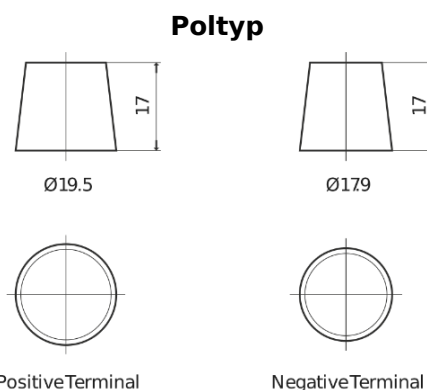

Produktübersicht

Batterien für Lastkraftwagen, Busse, Bauwesen, Landwirtschaft

PowerPRO EF1853

Type	EF1853
Technology	Flooded
EAN/GTIN	3661024035316
Spannung	12 V
Kapazität	185.0 Ah
Kaltstartwert	1150 A
Länge	513 mm
Breite	223 mm
Höhe	223 mm
Kastengröße	D05
Schaltung	ETN 3
Poltyp	EN taper post
Bodenleiste	B0
Gewicht (Änderungen vorbehalten)	43.90 kg