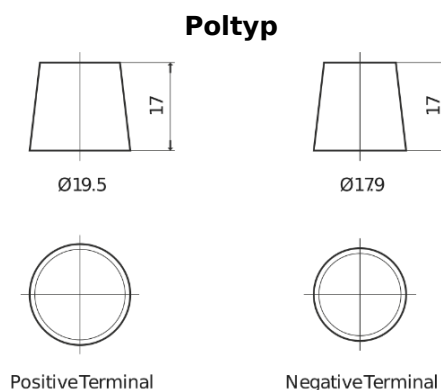

Produktübersicht

Batterien für Lastkraftwagen, Busse, Bauwesen, Landwirtschaft

PowerPRO EF1853

Type	EF1853
Technology	Flooded
EAN/GTIN	3661024035316
Spannung	12 V
Kapazität	185.0 Ah
Kaltstartwert	1150 A
Länge	513 mm
Breite	223 mm
Höhe	223 mm
Kastengröße	D05
Schaltung	ETN 3
Poltyp	EN taper post
Bodenleiste	B0
Gewicht (Änderungen vorbehalten)	43.90 kg