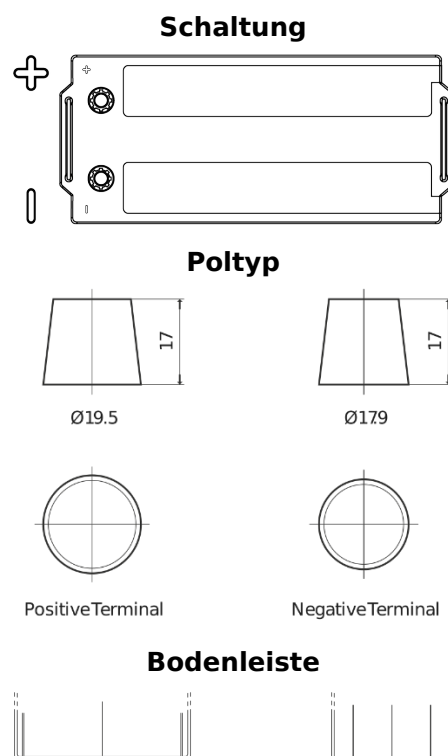

### PowerPRO Agri&Construction TJ1723

Type	TJ1723
Technology	Flooded
EAN/GTIN	3661024056731
Spannung	12 V
Kapazität	172 Ah
Kaltstartwert	1390 A
Länge	513 mm
Breite	223 mm
Höhe	223 mm
Kastengröße	D05
Schaltung	ETN 3
Poltyp	EN taper post
Bodenleiste	B0
Gewicht (Änderungen vorbehalten)	48.80 kg