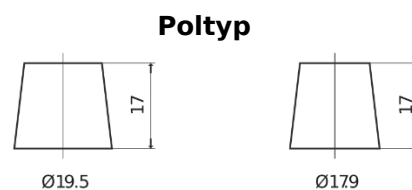

Produktübersicht

Batterien für Lastkraftwagen, Busse, Bauwesen, Landwirtschaft

PowerPRO EF1853

Type	EF1853
Technology	Flooded
EAN/GTIN	3661024035316
Spannung	12 V
Kapazität	185.0 Ah
Kaltstartwert	1150 A
Länge	513 mm
Breite	223 mm
Höhe	223 mm
Kastengröße	D05
Schaltung	ETN 3
Poltyp	EN taper post
Bodenleiste	B0
Gewicht (Änderungen vorbehalten)	43.90 kg