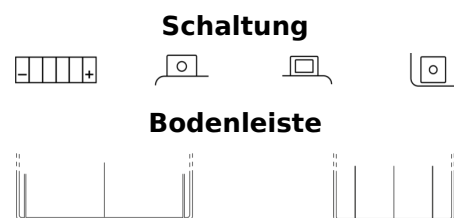

Produktübersicht

Batterien für Motorräder, ATVs, Schneemobile, Garten

AGM Ready AGM12-4

Type	AGM12-4
Technology	AGM
EAN/GTIN	3661024033954
Spannung	12 V
Kapazität	3.0 Ah
Kaltstartwert	50 A
Länge	115 mm
Breite	70 mm
Höhe	85 mm
Kastengröße	C35
Schaltung	ETN 0
Poltyp	M04
Bodenleiste	B0
Gewicht (Änderungen vorbehalten)	1.20 kg