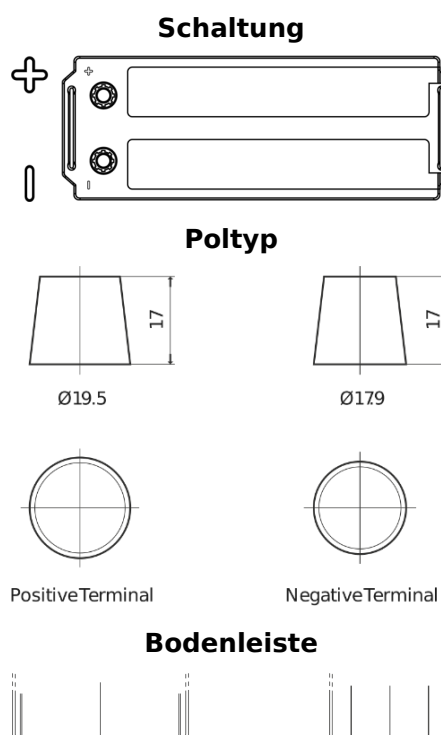

**Produktübersicht**

Batterien für Lastkraftwagen, Busse, Bauwesen, Landwirtschaft

**PowerPRO EF1453**

Type	EF1453
Technology	Flooded
EAN/GTIN	3661024035309
Spannung	12 V
Kapazität	145.0 Ah
Kaltstartwert	900 A
Länge	513 mm
Breite	189 mm
Höhe	223 mm
Kastengröße	D04
Schaltung	ETN 3
Poltyp	EN taper post
Bodenleiste	B0
Gewicht (Änderungen vorbehalten)	35.90 kg