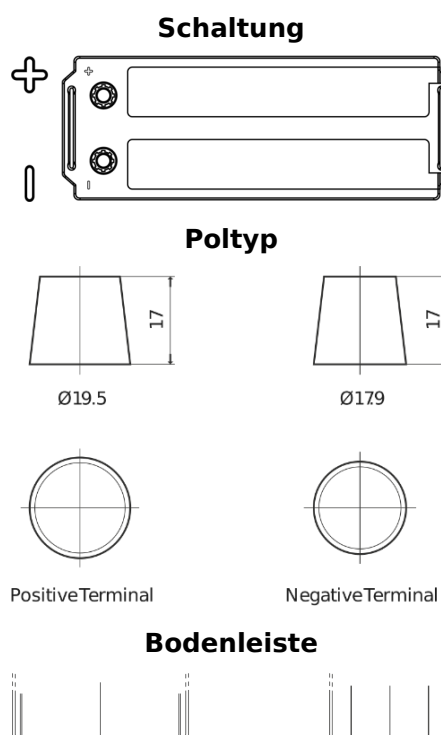

Produktübersicht

Batterien für Lastkraftwagen, Busse, Bauwesen, Landwirtschaft

PowerPRO EF1453

Type	EF1453
Technology	Flooded
EAN/GTIN	3661024035309
Spannung	12 V
Kapazität	145.0 Ah
Kaltstartwert	900 A
Länge	513 mm
Breite	189 mm
Höhe	223 mm
Kastengröße	D04
Schaltung	ETN 3
Poltyp	EN taper post
Bodenleiste	B0
Gewicht (Änderungen vorbehalten)	35.90 kg