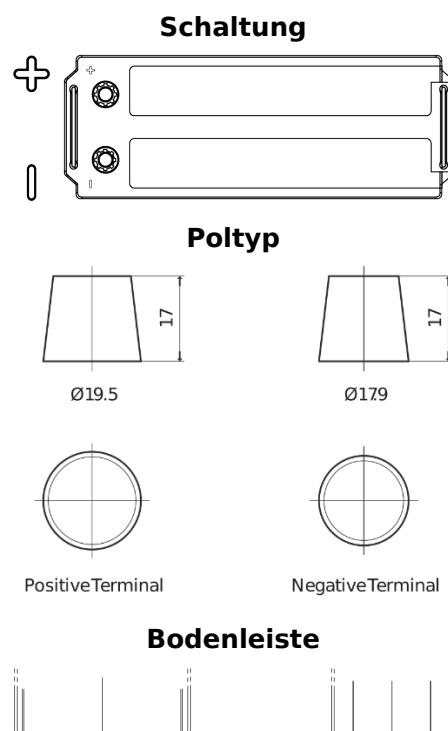

Produktübersicht

Batterien für Lastkraftwagen, Busse, Bauwesen, Landwirtschaft

PowerPRO EF1453

Type	EF1453
Technology	Flooded
EAN/GTIN	3661024035309
Spannung	12 V
Kapazität	145.0 Ah
Kaltstartwert	900 A
Länge	513 mm
Breite	189 mm
Höhe	223 mm
Kastengröße	D04
Schaltung	ETN 3
Poltyp	EN taper post
Bodenleiste	B0
Gewicht (Änderungen vorbehalten)	35.90 kg