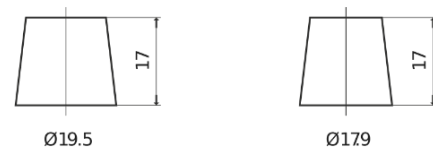

Produktübersicht

Batterien für Lastkraftwagen, Busse, Bauwesen, Landwirtschaft

PowerPRO EF1453

Type	EF1453
Technology	Flooded
EAN/GTIN	3661024035309
Spannung	12 V
Kapazität	145.0 Ah
Kaltstartwert	900 A
Länge	513 mm
Breite	189 mm
Höhe	223 mm
Kastengröße	D04
Schaltung	ETN 3
Poltyp	EN taper post
Bodenleiste	B0
Gewicht (Änderungen vorbehalten)	35.90 kg

Schaltung

Poltyp

Bodenleiste

Design, Merkmale und Spezifikationen können ohne vorherige Ankündigung geändert werden. Wir lehnen jede ausdrückliche oder stillschweigende Zusicherung oder Gewährleistung in Bezug auf die Daten oder Empfehlungen ab und haften in keinem Fall für Verluste oder Schäden, die angeblich daraus entstanden sind. Einige Produkte sind möglicherweise nicht auf Ihrem lokalen Markt erhältlich.