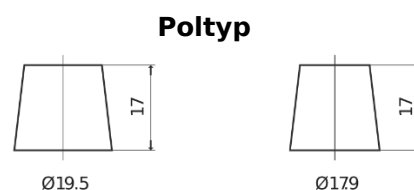

Produktübersicht

Batterien für Lastkraftwagen, Busse, Bauwesen, Landwirtschaft

PowerPRO Agri&Construction EJ1723

Type	EJ1723
Technology	Flooded
EAN/GTIN	3661024036917
Spannung	12 V
Kapazität	172 Ah
Kaltstartwert	1390 A
Länge	513 mm
Breite	223 mm
Höhe	223 mm
Kastengröße	D05
Schaltung	ETN 3
Poltyp	EN taper post
Bodenleiste	B0
Gewicht (Änderungen vorbehalten)	48.80 kg