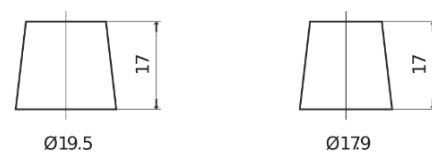

Produktübersicht

Batterien für Lastkraftwagen, Busse, Bauwesen, Landwirtschaft

PowerPRO EF1251

Type	EF1251
Technology	Flooded
EAN/GTIN	3661024037952
Spannung	12 V
Kapazität	125.0 Ah
Kaltstartwert	850 A
Länge	349 mm
Breite	175 mm
Höhe	285 mm
Kastengröße	D03
Schaltung	ETN 1
Poltyp	EN taper post
Bodenleiste	B0
Gewicht (Änderungen vorbehalten)	31.00 kg

Schaltung

Poltyp

Bodenleiste

Design, Merkmale und Spezifikationen können ohne vorherige Ankündigung geändert werden. Wir lehnen jede ausdrückliche oder stillschweigende Zusicherung oder Gewährleistung in Bezug auf die Daten oder Empfehlungen ab und haften in keinem Fall für Verluste oder Schäden, die angeblich daraus entstanden sind. Einige Produkte sind möglicherweise nicht auf Ihrem lokalen Markt erhältlich.