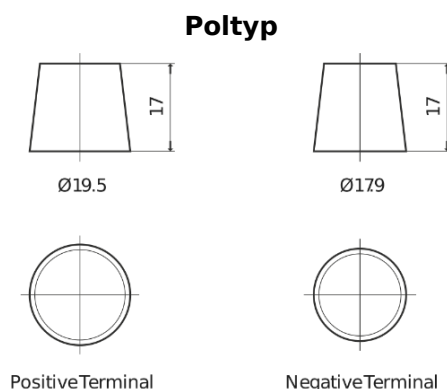

Produktübersicht

Batterien für Lastkraftwagen, Busse, Bauwesen, Landwirtschaft

PowerPRO EF1251

Type	EF1251
Technology	Flooded
EAN/GTIN	3661024037952
Spannung	12 V
Kapazität	125.0 Ah
Kaltstartwert	850 A
Länge	349 mm
Breite	175 mm
Höhe	285 mm
Kastengröße	D03
Schaltung	ETN 1
Poltyp	EN taper post
Bodenleiste	B0
Gewicht (Änderungen vorbehalten)	31.00 kg