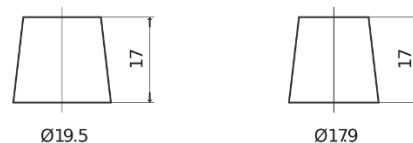

Produktübersicht

Batterien für Lastkraftwagen, Busse, Bauwesen, Landwirtschaft

PowerPRO EF1251

Type	EF1251
Technology	Flooded
EAN/GTIN	3661024037952
Spannung	12 V
Kapazität	125.0 Ah
Kaltstartwert	850 A
Länge	349 mm
Breite	175 mm
Höhe	285 mm
Kastengröße	D03
Schaltung	ETN 1
Poltyp	EN taper post
Bodenleiste	B0
Gewicht (Änderungen vorbehalten)	31.00 kg

Schaltung

Poltyp

Bodenleiste

Design, Merkmale und Spezifikationen können ohne vorherige Ankündigung geändert werden. Wir lehnen jede ausdrückliche oder stillschweigende Zusicherung oder Gewährleistung in Bezug auf die Daten oder Empfehlungen ab und haften in keinem Fall für Verluste oder Schäden, die angeblich daraus entstanden sind. Einige Produkte sind möglicherweise nicht auf Ihrem lokalen Markt erhältlich.