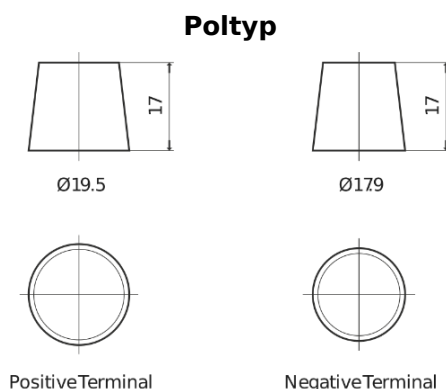

Produktübersicht

Batterien für Lastkraftwagen, Busse, Bauwesen, Landwirtschaft

PowerPRO EF1250

Type	EF1250
Technology	Flooded
EAN/GTIN	3661024037945
Spannung	12 V
Kapazität	125.0 Ah
Kaltstartwert	850 A
Länge	349 mm
Breite	175 mm
Höhe	285 mm
Kastengröße	D03
Schaltung	ETN 0
Poltyp	EN taper post
Bodenleiste	B0
Gewicht (Änderungen vorbehalten)	31.00 kg