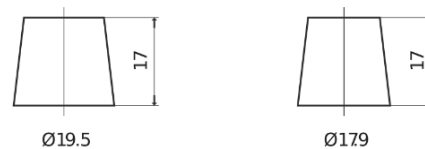

Produktübersicht

Batterien für Lastkraftwagen, Busse, Bauwesen, Landwirtschaft

PowerPRO EF1250

Type	EF1250
Technology	Flooded
EAN/GTIN	3661024037945
Spannung	12 V
Kapazität	125.0 Ah
Kaltstartwert	850 A
Länge	349 mm
Breite	175 mm
Höhe	285 mm
Kastengröße	D03
Schaltung	ETN 0
Poltyp	EN taper post
Bodenleiste	B0
Gewicht (Änderungen vorbehalten)	31.00 kg

Schaltung

Poltyp

Bodenleiste

Design, Merkmale und Spezifikationen können ohne vorherige Ankündigung geändert werden. Wir lehnen jede ausdrückliche oder stillschweigende Zusicherung oder Gewährleistung in Bezug auf die Daten oder Empfehlungen ab und haften in keinem Fall für Verluste oder Schäden, die angeblich daraus entstanden sind. Einige Produkte sind möglicherweise nicht auf Ihrem lokalen Markt erhältlich.