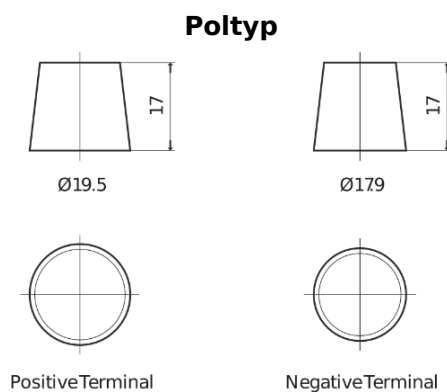

**Produktübersicht**

Batterien für Lastkraftwagen, Busse, Bauwesen, Landwirtschaft

**PowerPRO EF1250**

Type	EF1250
Technology	Flooded
EAN/GTIN	3661024037945
Spannung	12 V
Kapazität	125.0 Ah
Kaltstartwert	850 A
Länge	349 mm
Breite	175 mm
Höhe	285 mm
Kastengröße	D03
Schaltung	ETN 0
Poltyp	EN taper post
Bodenleiste	B0
Gewicht (Änderungen vorbehalten)	31.00 kg