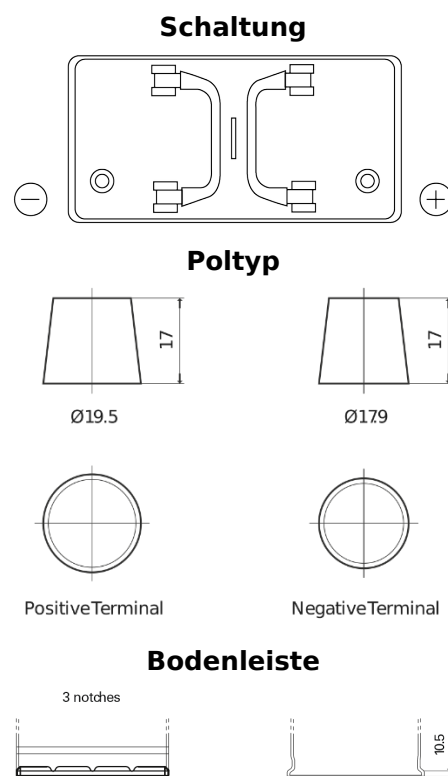

Produktübersicht

Batterien für Lastkraftwagen, Busse, Bauwesen, Landwirtschaft

PowerPRO EF1202

Type	EF1202
Technology	Flooded
EAN/GTIN	3661024035279
Spannung	12 V
Kapazität	120.0 Ah
Kaltstartwert	870 A
Länge	349 mm
Breite	175 mm
Höhe	235 mm
Kastengröße	D02
Schaltung	ETN 0
Poltyp	EN taper post
Bodenleiste	B1
Gewicht (Änderungen vorbehalten)	27.50 kg