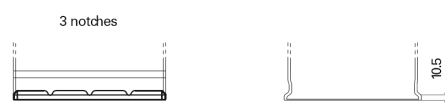

Bodenleiste

Design, Merkmale und Spezifikationen können ohne vorherige Ankündigung geändert werden. Wir lehnen jede ausdrückliche oder stillschweigende Zusicherung oder Gewährleistung in Bezug auf die Daten oder Empfehlungen ab und haften in keinem Fall für Verluste oder Schäden, die angeblich daraus entstanden sind. Einige Produkte sind möglicherweise nicht auf Ihrem lokalen Markt erhältlich.