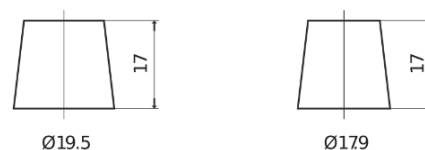

Produktübersicht

Batterien für Lastkraftwagen, Busse, Bauwesen, Landwirtschaft

PowerPRO EF1202

Type	EF1202
Technology	Flooded
EAN/GTIN	3661024035279
Spannung	12 V
Kapazität	120.0 Ah
Kaltstartwert	870 A
Länge	349 mm
Breite	175 mm
Höhe	235 mm
Kastengröße	D02
Schaltung	ETN 0
Poltyp	EN taper post
Bodenleiste	B1
Gewicht (Änderungen vorbehalten)	27.50 kg

Schaltung

Poltyp

Bodenleiste

Design, Merkmale und Spezifikationen können ohne vorherige Ankündigung geändert werden. Wir lehnen jede ausdrückliche oder stillschweigende Zusicherung oder Gewährleistung in Bezug auf die Daten oder Empfehlungen ab und haften in keinem Fall für Verluste oder Schäden, die angeblich daraus entstanden sind. Einige Produkte sind möglicherweise nicht auf Ihrem lokalen Markt erhältlich.