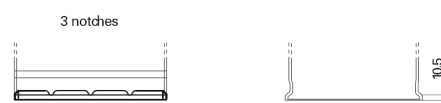

Schaltung

Poltyp

Positive Terminal

Negative Terminal

Bodenleiste

Design, Merkmale und Spezifikationen können ohne vorherige Ankündigung geändert werden. Wir lehnen jede ausdrückliche oder stillschweigende Zusicherung oder Gewährleistung in Bezug auf die Daten oder Empfehlungen ab und haften in keinem Fall für Verluste oder Schäden, die angeblich daraus entstanden sind. Einige Produkte sind möglicherweise nicht auf Ihrem lokalen Markt erhältlich.