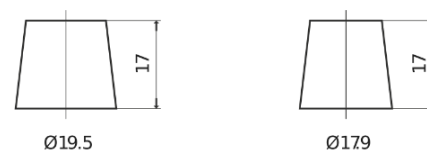

Produktübersicht

Batterien für Lastkraftwagen, Busse, Bauwesen, Landwirtschaft

PowerPRO EF1202

Type	EF1202
Technology	Flooded
EAN/GTIN	3661024035279
Spannung	12 V
Kapazität	120.0 Ah
Kaltstartwert	870 A
Länge	349 mm
Breite	175 mm
Höhe	235 mm
Kastengröße	D02
Schaltung	ETN 0
Poltyp	EN taper post
Bodenleiste	B1
Gewicht (Änderungen vorbehalten)	27.50 kg

Schaltung

Poltyp

Bodenleiste

Design, Merkmale und Spezifikationen können ohne vorherige Ankündigung geändert werden. Wir lehnen jede ausdrückliche oder stillschweigende Zusicherung oder Gewährleistung in Bezug auf die Daten oder Empfehlungen ab und haften in keinem Fall für Verluste oder Schäden, die angeblich daraus entstanden sind. Einige Produkte sind möglicherweise nicht auf Ihrem lokalen Markt erhältlich.