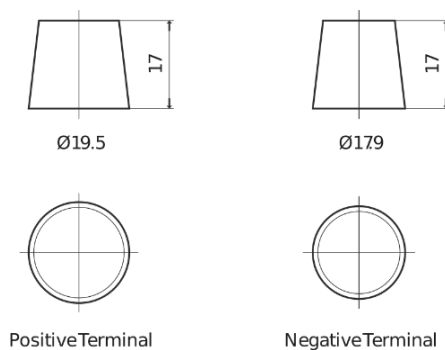

Poltyp

Bodenleiste

Design, Merkmale und Spezifikationen können ohne vorherige Ankündigung geändert werden. Wir lehnen jede ausdrückliche oder stillschweigende Zusicherung oder Gewährleistung in Bezug auf die Daten oder Empfehlungen ab und haften in keinem Fall für Verluste oder Schäden, die angeblich daraus entstanden sind. Einige Produkte sind möglicherweise nicht auf Ihrem lokalen Markt erhältlich.