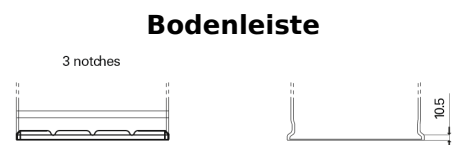

Produktübersicht

Batterien für Lastkraftwagen, Busse, Bauwesen, Landwirtschaft

PowerPRO EF1202

Type	EF1202
Technology	Flooded
EAN/GTIN	3661024035279
Spannung	12 V
Kapazität	120.0 Ah
Kaltstartwert	870 A
Länge	349 mm
Breite	175 mm
Höhe	235 mm
Kastengröße	D02
Schaltung	ETN 0
Poltyp	EN taper post
Bodenleiste	B1
Gewicht (Änderungen vorbehalten)	27.50 kg