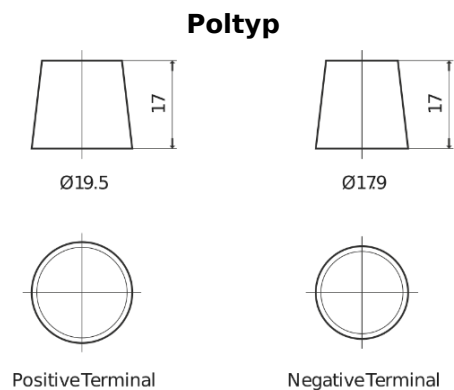

Produktübersicht

Batterien für Lastkraftwagen, Busse, Bauwesen, Landwirtschaft

PowerPRO EF1202

Type	EF1202
Technology	Flooded
EAN/GTIN	3661024035279
Spannung	12 V
Kapazität	120.0 Ah
Kaltstartwert	870 A
Länge	349 mm
Breite	175 mm
Höhe	235 mm
Kastengröße	D02
Schaltung	ETN 0
Poltyp	EN taper post
Bodenleiste	B1
Gewicht (Änderungen vorbehalten)	27.50 kg