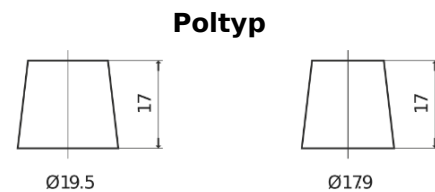

Produktübersicht

Batterien für Lastkraftwagen, Busse, Bauwesen, Landwirtschaft

StrongPRO EFB+ EE2353

Type	EE2353
Technology	EFB
EAN/GTIN	3661024036870
Spannung	12 V
Kapazität	235.0 Ah
Kaltstartwert	1200 A
Länge	518 mm
Breite	274 mm
Höhe	240 mm
Kastengröße	D06
Schaltung	ETN 3
Poltyp	EN taper post
Bodenleiste	B0
Gewicht (Änderungen vorbehalten)	58.20 kg