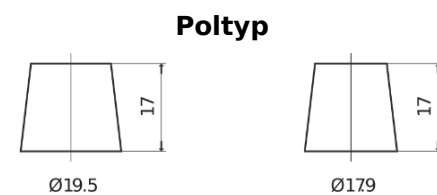

Produktübersicht

Batterien für Lastkraftwagen, Busse, Bauwesen, Landwirtschaft

StrongPRO EFB+ EE2353

Type	EE2353
Technology	EFB
EAN/GTIN	3661024036870
Spannung	12 V
Kapazität	235.0 Ah
Kaltstartwert	1200 A
Länge	518 mm
Breite	274 mm
Höhe	240 mm
Kastengröße	D06
Schaltung	ETN 3
Poltyp	EN taper post
Bodenleiste	B0
Gewicht (Änderungen vorbehalten)	58.20 kg