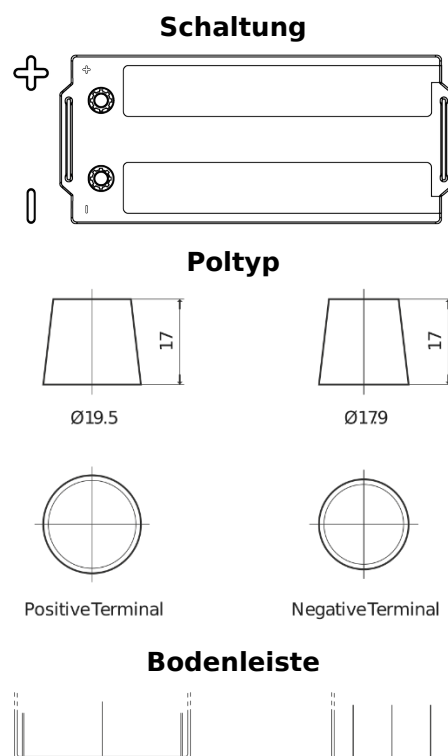

Produktübersicht

Batterien für Lastkraftwagen, Busse, Bauwesen, Landwirtschaft

PowerPRO TF1853

Type	TF1853
Technology	Flooded
EAN/GTIN	3661024055314
Spannung	12 V
Kapazität	185 Ah
Kaltstartwert	1150 A
Länge	513 mm
Breite	223 mm
Höhe	223 mm
Kastengröße	D05
Schaltung	ETN 3
Poltyp	EN taper post
Bodenleiste	B0
Gewicht (Änderungen vorbehalten)	43.90 kg