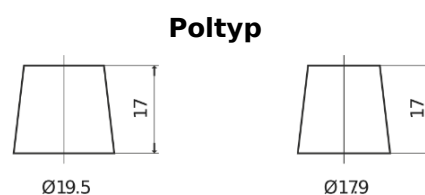

Produktübersicht

Batterien für Lastkraftwagen, Busse, Bauwesen, Landwirtschaft

StrongPRO EFB+ EE2353

Type	EE2353
Technology	EFB
EAN/GTIN	3661024036870
Spannung	12 V
Kapazität	235.0 Ah
Kaltstartwert	1200 A
Länge	518 mm
Breite	274 mm
Höhe	240 mm
Kastengröße	D06
Schaltung	ETN 3
Poltyp	EN taper post
Bodenleiste	B0
Gewicht (Änderungen vorbehalten)	58.20 kg