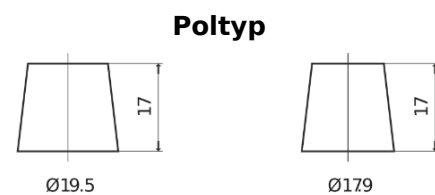

**Produktübersicht**

Batterien für Lastkraftwagen, Busse, Bauwesen, Landwirtschaft

**StrongPRO EFB+ EE2353**

Type	EE2353
Technology	EFB
EAN/GTIN	3661024036870
Spannung	12 V
Kapazität	235.0 Ah
Kaltstartwert	1200 A
Länge	518 mm
Breite	274 mm
Höhe	240 mm
Kastengröße	D06
Schaltung	ETN 3
Poltyp	EN taper post
Bodenleiste	B0
Gewicht (Änderungen vorbehalten)	58.20 kg