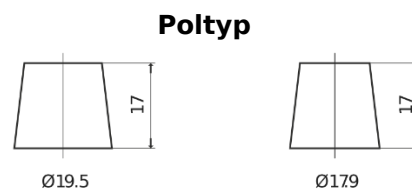

Produktübersicht

Batterien für Lastkraftwagen, Busse, Bauwesen, Landwirtschaft

StrongPRO EFB+ EE2353

Type	EE2353
Technology	EFB
EAN/GTIN	3661024036870
Spannung	12 V
Kapazität	235.0 Ah
Kaltstartwert	1200 A
Länge	518 mm
Breite	274 mm
Höhe	240 mm
Kastengröße	D06
Schaltung	ETN 3
Poltyp	EN taper post
Bodenleiste	B0
Gewicht (Änderungen vorbehalten)	58.20 kg