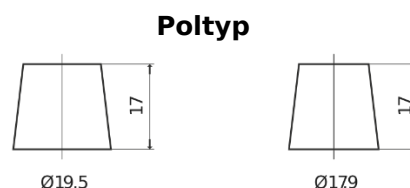

Produktübersicht

Batterien für Lastkraftwagen, Busse, Bauwesen, Landwirtschaft

StrongPRO EFB+ EE1853

Type	EE1853
Technology	EFB
EAN/GTIN	3661024035255
Spannung	12 V
Kapazität	185.0 Ah
Kaltstartwert	1100 A
Länge	513 mm
Breite	223 mm
Höhe	223 mm
Kastengröße	D05
Schaltung	ETN 3
Poltyp	EN taper post
Bodenleiste	B0
Gewicht (Änderungen vorbehalten)	46.40 kg