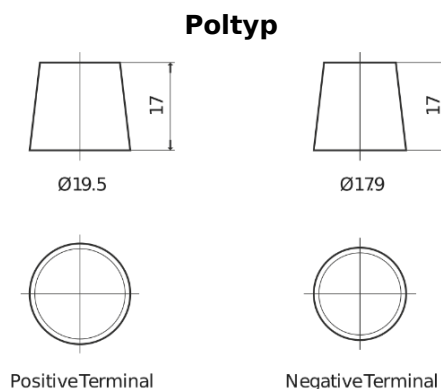

Produktübersicht

Batterien für Lastkraftwagen, Busse, Bauwesen, Landwirtschaft

StrongPRO EFB+ EE1853

Type	EE1853
Technology	EFB
EAN/GTIN	3661024035255
Spannung	12 V
Kapazität	185.0 Ah
Kaltstartwert	1100 A
Länge	513 mm
Breite	223 mm
Höhe	223 mm
Kastengröße	D05
Schaltung	ETN 3
Poltyp	EN taper post
Bodenleiste	B0
Gewicht (Änderungen vorbehalten)	46.40 kg