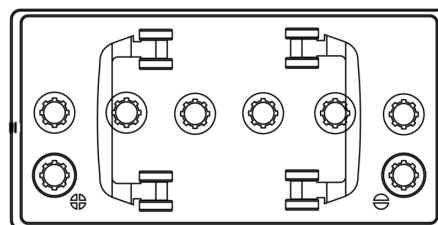

Produktübersicht

Batterien für Lastkraftwagen, Busse, Bauwesen, Landwirtschaft

Endurance+PRO Gel ED851T

| | |
|----------------------------------|---------------|
| Type | ED851T |
| Technology | GEL |
| EAN/GTIN | 3661024037884 |
| Spannung | 12 V |
| Kapazität | 85.0 Ah |
| Kaltstartwert | 350 A |
| Länge | 349 mm |
| Breite | 175 mm |
| Höhe | 235 mm |
| Kastengröße | D02 |
| Schaltung | ETN 1 |
| Poltyp | EN taper post |
| Bodenleiste | B0 |
| Gewicht (Änderungen vorbehalten) | 29.50 kg |

Schaltung

Poltyp

Bodenleiste

Design, Merkmale und Spezifikationen können ohne vorherige Ankündigung geändert werden. Wir lehnen jede ausdrückliche oder stillschweigende Zusicherung oder Gewährleistung in Bezug auf die Daten oder Empfehlungen ab und haften in keinem Fall für Verluste oder Schäden, die angeblich daraus entstanden sind. Einige Produkte sind möglicherweise nicht auf Ihrem lokalen Markt erhältlich.