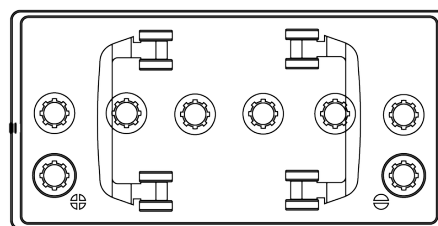

Produktübersicht

Batterien für Lastkraftwagen, Busse, Bauwesen, Landwirtschaft

Endurance+PRO Gel ED851T

Type	ED851T
Technology	GEL
EAN/GTIN	3661024037884
Spannung	12 V
Kapazität	85.0 Ah
Kaltstartwert	350 A
Länge	349 mm
Breite	175 mm
Höhe	235 mm
Kastengröße	D02
Schaltung	ETN 1
Poltyp	EN taper post
Bodenleiste	B0
Gewicht (Änderungen vorbehalten)	29.50 kg

Schaltung

Poltyp

Positive Terminal

Negative Terminal

Bodenleiste

Design, Merkmale und Spezifikationen können ohne vorherige Ankündigung geändert werden. Wir lehnen jede ausdrückliche oder stillschweigende Zusicherung oder Gewährleistung in Bezug auf die Daten oder Empfehlungen ab und haften in keinem Fall für Verluste oder Schäden, die angeblich daraus entstanden sind. Einige Produkte sind möglicherweise nicht auf Ihrem lokalen Markt erhältlich.