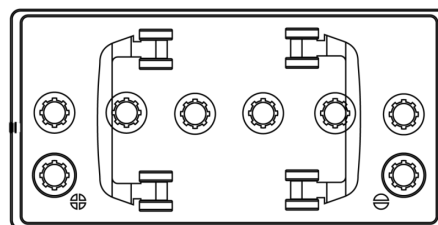

Produktübersicht

Batterien für Lastkraftwagen, Busse, Bauwesen, Landwirtschaft

Endurance+PRO Gel ED851T

Type	ED851T
Technology	GEL
EAN/GTIN	3661024037884
Spannung	12 V
Kapazität	85.0 Ah
Kaltstartwert	350 A
Länge	349 mm
Breite	175 mm
Höhe	235 mm
Kastengröße	D02
Schaltung	ETN 1
Poltyp	EN taper post
Bodenleiste	B0
Gewicht (Änderungen vorbehalten)	29.50 kg

Schaltung

Poltyp

PositiveTerminal

NegativeTerminal

Bodenleiste

Design, Merkmale und Spezifikationen können ohne vorherige Ankündigung geändert werden. Wir lehnen jede ausdrückliche oder stillschweigende Zusicherung oder Gewährleistung in Bezug auf die Daten oder Empfehlungen ab und haften in keinem Fall für Verluste oder Schäden, die angeblich daraus entstanden sind. Einige Produkte sind möglicherweise nicht auf Ihrem lokalen Markt erhältlich.