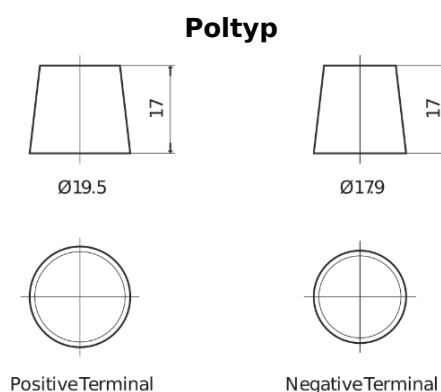

**Produktübersicht**

Batterien für Lastkraftwagen, Busse, Bauwesen, Landwirtschaft

**Endurance+PRO Gel ED2103T**

Type	ED2103T
Technology	GEL
EAN/GTIN	3661024037624
Spannung	12 V
Kapazität	210.0 Ah
Kaltstartwert	800 A
Länge	518 mm
Breite	274 mm
Höhe	240 mm
Kastengröße	D06
Schaltung	ETN 3
Poltyp	EN taper post
Bodenleiste	B0
Gewicht (Änderungen vorbehalten)	66.00 kg