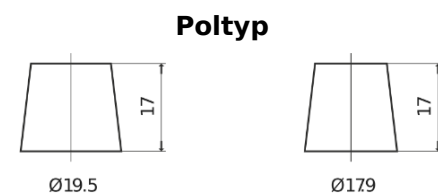

**Produktübersicht**

Batterien für Lastkraftwagen, Busse, Bauwesen, Landwirtschaft

**Endurance+PRO Gel ED2103T**

Type	ED2103T
Technology	GEL
EAN/GTIN	3661024037624
Spannung	12 V
Kapazität	210.0 Ah
Kaltstartwert	800 A
Länge	518 mm
Breite	274 mm
Höhe	240 mm
Kastengröße	D06
Schaltung	ETN 3
Poltyp	EN taper post
Bodenleiste	B0
Gewicht (Änderungen vorbehalten)	66.00 kg