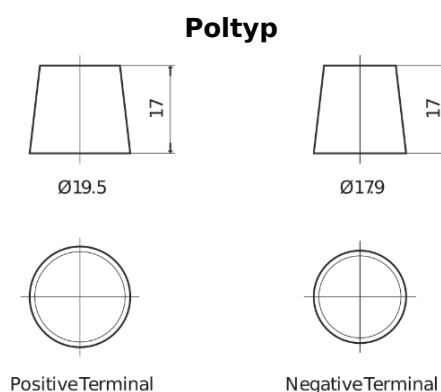

Produktübersicht

Batterien für Lastkraftwagen, Busse, Bauwesen, Landwirtschaft

Endurance+PRO Gel ED2103T

Type	ED2103T
Technology	GEL
EAN/GTIN	3661024037624
Spannung	12 V
Kapazität	210.0 Ah
Kaltstartwert	800 A
Länge	518 mm
Breite	274 mm
Höhe	240 mm
Kastengröße	D06
Schaltung	ETN 3
Poltyp	EN taper post
Bodenleiste	B0
Gewicht (Änderungen vorbehalten)	66.00 kg