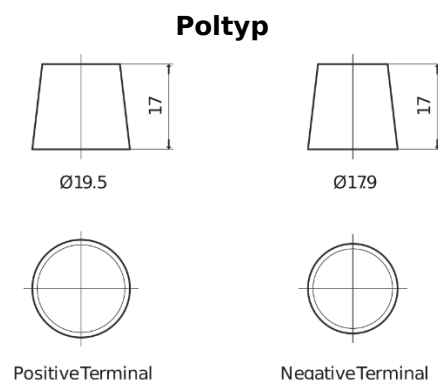

Produktübersicht

Batterien für Lastkraftwagen, Busse, Bauwesen, Landwirtschaft

Endurance+PRO Gel ED2103T

Type	ED2103T
Technology	GEL
EAN/GTIN	3661024037624
Spannung	12 V
Kapazität	210.0 Ah
Kaltstartwert	800 A
Länge	518 mm
Breite	274 mm
Höhe	240 mm
Kastengröße	D06
Schaltung	ETN 3
Poltyp	EN taper post
Bodenleiste	B0
Gewicht (Änderungen vorbehalten)	66.00 kg