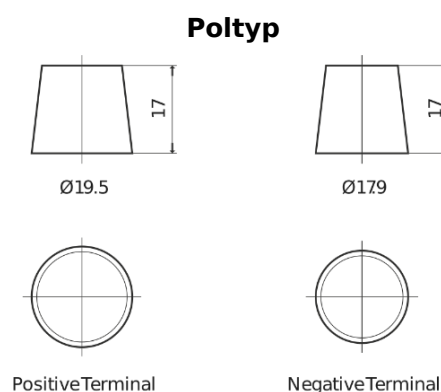

**Produktübersicht**

Batterien für Lastkraftwagen, Busse, Bauwesen, Landwirtschaft

**Endurance+PRO Gel ED2103**

Type	ED2103
Technology	GEL
EAN/GTIN	3661024037341
Spannung	12 V
Kapazität	210.0 Ah
Kaltstartwert	1030 A
Länge	518 mm
Breite	274 mm
Höhe	240 mm
Kastengröße	D06
Schaltung	ETN 3
Poltyp	EN taper post
Bodenleiste	B0
Gewicht (Änderungen vorbehalten)	63.50 kg