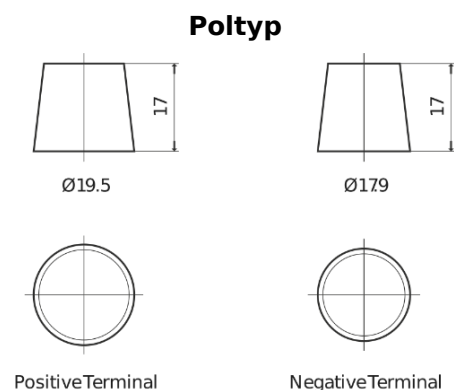

**Produktübersicht**

Batterien für Lastkraftwagen, Busse, Bauwesen, Landwirtschaft

**Endurance+PRO Gel ED2103**

Type	ED2103
Technology	GEL
EAN/GTIN	3661024037341
Spannung	12 V
Kapazität	210.0 Ah
Kaltstartwert	1030 A
Länge	518 mm
Breite	274 mm
Höhe	240 mm
Kastengröße	D06
Schaltung	ETN 3
Poltyp	EN taper post
Bodenleiste	B0
Gewicht (Änderungen vorbehalten)	63.50 kg