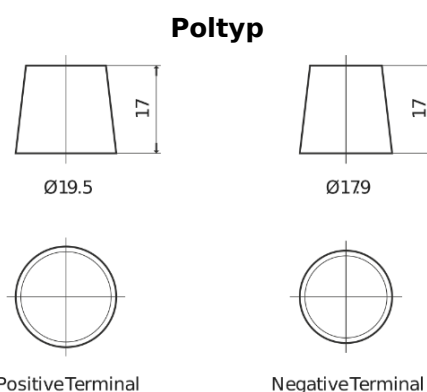

Produktübersicht

Batterien für Lastkraftwagen, Busse, Bauwesen, Landwirtschaft

Endurance+PRO Gel ED2103

Type	ED2103
Technology	GEL
EAN/GTIN	3661024037341
Spannung	12 V
Kapazität	210.0 Ah
Kaltstartwert	1030 A
Länge	518 mm
Breite	274 mm
Höhe	240 mm
Kastengröße	D06
Schaltung	ETN 3
Poltyp	EN taper post
Bodenleiste	B0
Gewicht (Änderungen vorbehalten)	63.50 kg