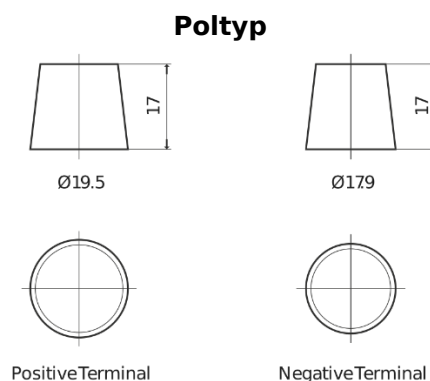

Produktübersicht

Batterien für Lastkraftwagen, Busse, Bauwesen, Landwirtschaft

Endurance+PRO Gel ED2103

Type	ED2103
Technology	GEL
EAN/GTIN	3661024037341
Spannung	12 V
Kapazität	210.0 Ah
Kaltstartwert	1030 A
Länge	518 mm
Breite	274 mm
Höhe	240 mm
Kastengröße	D06
Schaltung	ETN 3
Poltyp	EN taper post
Bodenleiste	B0
Gewicht (Änderungen vorbehalten)	63.50 kg