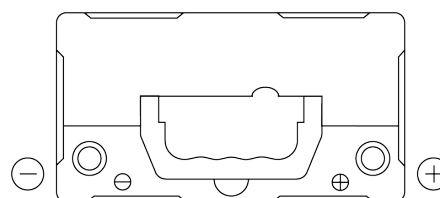

Produktübersicht

Batterien für Autos

Technica TB454

Type	TB454
Technology	Flooded
EAN/GTIN	3661024054379
Spannung	12 V
Kapazität	45 Ah
Kaltstartwert	330 A
Länge	237 mm
Breite	127 mm
Höhe	227 mm
Kastengröße	B24
Schaltung	ETN 0
Poltyp	EN taper post
Bodenleiste	B0
Gewicht (Änderungen vorbehalten)	11.40 kg

Schaltung

Poltyp

Positive Terminal

Negative Terminal

Bodenleiste

Design, Merkmale und Spezifikationen können ohne vorherige Ankündigung geändert werden. Wir lehnen jede ausdrückliche oder stillschweigende Zusicherung oder Gewährleistung in Bezug auf die Daten oder Empfehlungen ab und haften in keinem Fall für Verluste oder Schäden, die angeblich daraus entstanden sind. Einige Produkte sind möglicherweise nicht auf Ihrem lokalen Markt erhältlich.